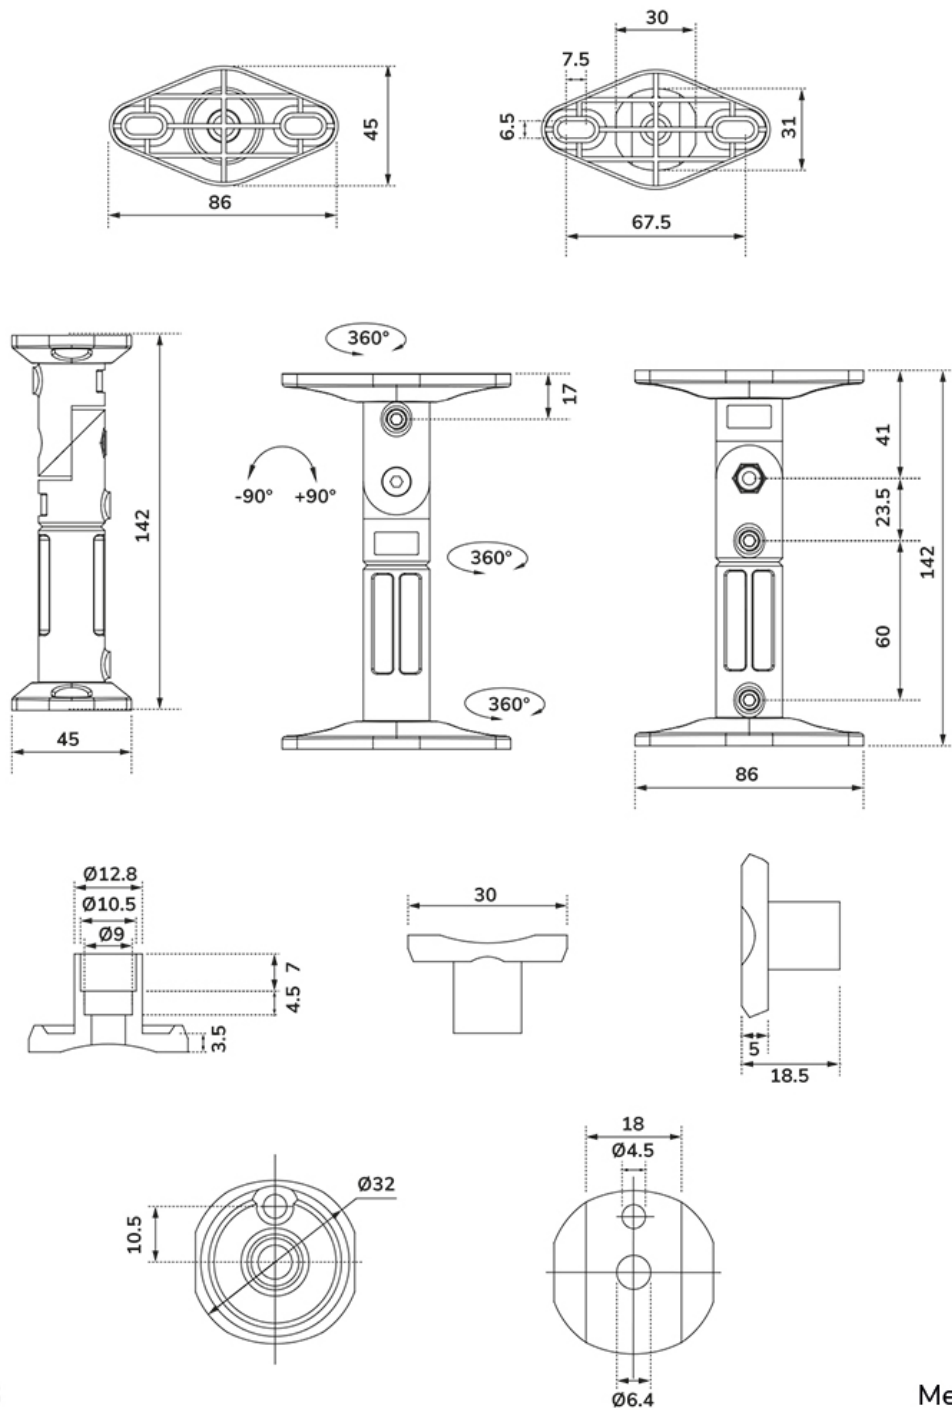

SPEAKER-W100

NEOMOUNTS SPEAKER-W100 SPEAKER HOUDER - UNIVERSEEL - FULL MOTION

Neomounts

Measuring unit: mm