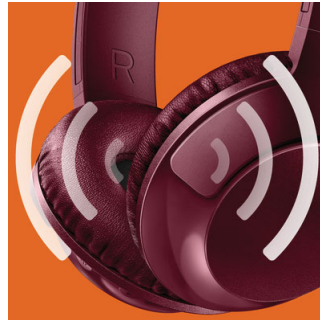

SHB3075RD/00

Points forts

12 heures d'autonomie

Les 12 heures d'autonomie vous permettent d'écouter de la musique toute la journée.

Haut-parleurs 32 mm

Le casque BASS+ est doté de haut-parleurs de 32 mm qui diffusent des basses puissantes.

Réglable

Conçu pour un maintien optimal, le casque BASS+ est doté de coques pivotantes et d'un arceau réglable pour s'adapter à tous.

Des basses puissantes

Les basses puissantes rendent votre musique vivante. Ne vous y trompez pas : malgré un design tout en finesse, les haut-parleurs spécialement réglés et les événements produisent de très basses fréquences pour vous offrir une signature acoustique unique.