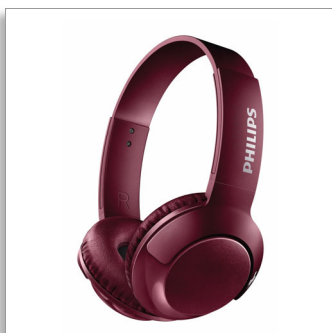

Philips BASS+
Casque avec micro sans fil
supra-aural

HP 32 mm/concep. arrière
fermée

Supra-aural
Coussinets confortables
Pliage à plat

SHB3075RD

BASS+ Vivez-le à fond

Le casque Philips BASS+ embarque des basses ultra-puissantes dans un design très compact. Un casque sans fil Bluetooth® pour ceux qui sont à la recherche de basses plus percutantes, mais avec un encombrement réduit.

Sans fil

- Technologie Bluetooth® sans fil
- Batterie rechargeable offrant jusqu'à 12 heures d'autonomie
- Câble de recharge USB

PHILIPS

Casque avec micro sans fil supra-aural
HP 32 mm/concep. arrière fermée Supra-aural, Coussinets confortables, Pliage à plat

SHB3075RD/00

Points forts

12 heures d'autonomie

Les 12 heures d'autonomie vous permettent d'écouter de la musique toute la journée.

Haut-parleurs 32 mm

Le casque BASS+ est doté de haut-parleurs de 32 mm qui diffusent des basses puissantes.