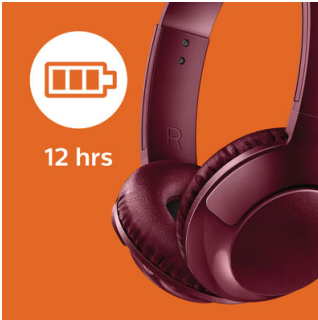

Sans fil

- Technologie Bluetooth® sans fil
- Batterie rechargeable offrant jusqu'à 12 heures d'autonomie
- Câble de recharge USB

PHILIPS

Casque avec micro sans fil supra-aural
HP 32 mm/concep. arrière fermée Supra-aural, Coussinets confortables, Pliage à plat

SHB3075RD/00

Points forts

12 heures d'autonomie

Les 12 heures d'autonomie vous permettent d'écouter de la musique toute la journée.

Haut-parleurs 32 mm

Le casque BASS+ est doté de haut-parleurs de 32 mm qui diffusent des basses puissantes.

Réglable

Conçu pour un maintien optimal, le casque BASS+ est doté de coques pivotantes et d'un arceau réglable pour s'adapter à tous.

Des basses puissantes

Les basses puissantes rendent votre musique vivante. Ne vous y trompez pas : malgré un design tout en finesse, les haut-parleurs spécialement réglés et les événements produisent de très basses fréquences pour vous offrir une signature acoustique unique.