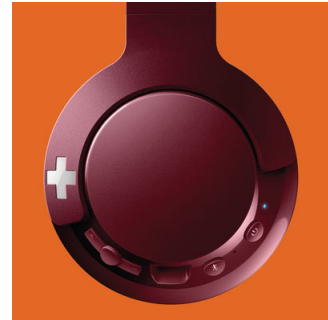

Réglable

Conçu pour un maintien optimal, le casque BASS+ est doté de coques pivotantes et d'un arceau réglable pour s'adapter à tous.

Des basses puissantes

Les basses puissantes rendent votre musique vivante. Ne vous y trompez pas : malgré un design tout en finesse, les haut-parleurs spécialement réglés et les événements produisent de très basses fréquences pour vous offrir une signature acoustique unique.

Bluetooth®

Apparez facilement votre casque à n'importe quel appareil Bluetooth® pour écouter de la musique sans fil.

Pliage à plat

Avec son design pliable à plat, le casque BASS+ est facile à plier et à ranger, ce qui en fait un compagnon de voyage idéal.

Appels mains libres

Appels mains libres pratiques avec micro et Bluetooth® 4.1

Coussinets confortables

Les coussinets respirants offrent un grand confort pour des séances d'écoute prolongées.

Isolation phonique