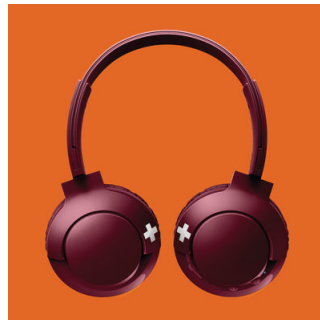

Philips BASS+
Casque avec micro sans fil
supra-aural

HP 32 mm/concep. arrière
fermée

Supra-aural
Coussinets confortables
Pliage à plat

SHB3075RD

BASS+ Vivez-le à fond

Le casque Philips BASS+ embarque des basses ultra-puissantes dans un design très compact. Un casque sans fil Bluetooth® pour ceux qui sont à la recherche de basses plus percutantes, mais avec un encombrement réduit.

SHB3075RD/00

Points forts

12 heures d'autonomie

Les 12 heures d'autonomie vous permettent d'écouter de la musique toute la journée.

Haut-parleurs 32 mm

Le casque BASS+ est doté de haut-parleurs de 32 mm qui diffusent des basses puissantes.

Réglable

Conçu pour un maintien optimal, le casque BASS+ est doté de coques pivotantes et d'un arceau réglable pour s'adapter à tous.

Des basses puissantes

Les basses puissantes rendent votre musique vivante. Ne vous y trompez pas : malgré un design tout en finesse, les haut-parleurs spécialement réglés et les événements produisent de très basses fréquences pour vous offrir une signature acoustique unique.

Bluetooth®

Apparez facilement votre casque à n'importe quel appareil Bluetooth® pour écouter de la musique sans fil.

Pliage à plat

Avec son design pliable à plat, le casque BASS+ est facile à plier et à ranger, ce qui en fait un compagnon de voyage idéal.