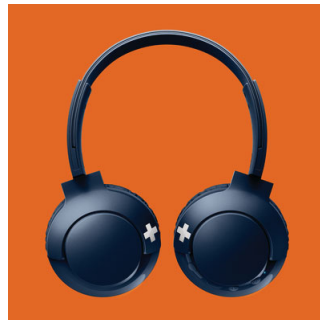

Pliage à plat

Avec son design pliable à plat, le casque BASS+ est facile à plier et à ranger, ce qui en fait un compagnon de voyage idéal.