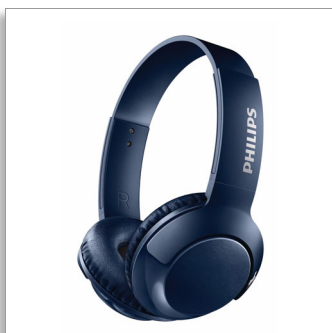

Philips BASS+  
Casque avec micro sans fil  
supra-aural

HP 32 mm/concep. arrière  
fermée

Supra-aural  
Coussinets confortables  
Pliage à plat

SHB3075BL

## BASS+ Vivez-le à fond

Le casque Philips BASS+ embarque des basses ultra-puissantes dans un design très compact. Un casque sans fil Bluetooth® pour ceux qui sont à la recherche de basses plus percutantes, mais avec un encombrement réduit.