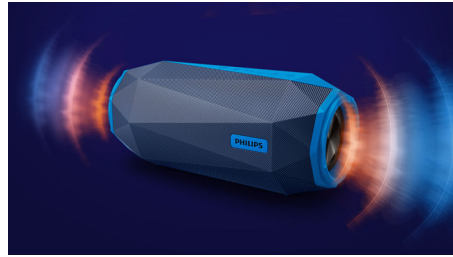

Philips ShoqBox
Enceinte portable sans fil

Bluetooth®

Étanche, résiste aux chocs
Lumières multicolores

SB500A

Un volume extrême

L'enceinte portable Bluetooth® robuste Philips ShoqBox SB500 est idéale pour les fêtards qui veulent de la musique partout où ils vont ! Un volume extrême ultra-puissant allié à des basses explosives et complété par des lumières LED synchronisées avec la musique.

PHILIPS

Points forts

Entrée audio

L'entrée audio vous permet de diffuser directement les contenus stockés sur votre baladeur multimédia. Ainsi, grâce à votre chaîne hi-fi, vous profitez de votre musique préférée avec une qualité audio exceptionnelle. L'entrée audio est très pratique : il vous suffit de brancher votre baladeur MP3 sur votre chaîne hi-fi.

Connexion sans fil Bluetooth®

Le Bluetooth® est une technologie de communication sans fil à courte portée fiable et peu gourmande en énergie. Cette technologie permet une connexion sans fil facile à un iPod/iPhone/iPad ou d'autres appareils Bluetooth® tels que des smartphones, des tablettes ou même des ordinateurs portables. Ainsi, cette enceinte pourra diffuser facilement sans fil vos musiques préférées et le son de vos jeux ou vidéos.

Basses explosives

Les basses explosives proviennent des deux haut-parleurs à diffusion avant et des deux radiateurs de basses à chaque extrémité. Les grands haut-parleurs à haute excursion augmentent l'impact des basses, le volume maximal et la clarté globale, tandis que les radiateurs de basses apportent plus de profondeur et d'intensité aux basses.