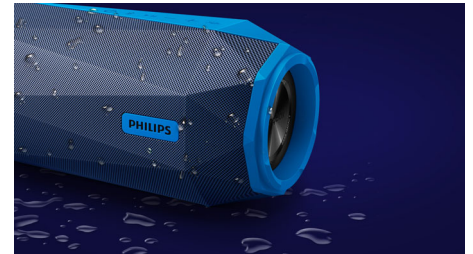

Basses explosives

Les basses explosives proviennent des deux haut-parleurs à diffusion avant et des deux radiateurs de basses à chaque extrémité. Les grands haut-parleurs à haute excursion augmentent l'impact des basses, le volume maximal et la clarté globale, tandis que les radiateurs de basses apportent plus de profondeur et d'intensité aux basses.

Appels mains libres

Avec son micro intégré, cette enceinte permet également de prendre des appels en mains libres. Lorsque l'on vous appelle, la musique est mise en pause, et vous pouvez parler via l'enceinte. Appelez votre famille ou vos amis pendant une soirée. Quelles que soient les circonstances, vous ne serez pas déçu.

dimension à la fête. Ou si vous préférez danser dans l'obscurité, c'est possible aussi : appuyez sur l'interrupteur, et la lumière s'éteint.

Conception résistante pour l'extérieur

Étanche, résiste aux chocs et aux fêtes. L'enceinte SB500 est conçue pour durer. Avec son indice IPX7, elle résiste à une immersion sous 1 mètre d'eau pendant 30 minutes, ce qui vous permet de l'utiliser sous la douche ou à la plage en toute simplicité. La SB500 a également résisté aux tests en « salle de torture », prouvant ainsi sa capacité à continuer à diffuser de la musique malgré les chocs.