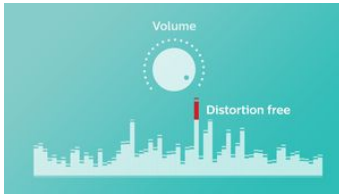

PHILIPS

Características

Función que evita los cortes

La función que evita los cortes permite reproducir música con una alta calidad, incluso cuando la batería está baja. Acepta un intervalo de señales de entrada que va de 300 mV a 1000 mV y mantiene los altavoces a salvo de daños por distorsión. Esta función integrada controla la señal musical cuando atraviesa el amplificador y mantiene los picos dentro del rango del amplificador, evitando la distorsión del audio provocada por los cortes sin afectar a la potencia. La capacidad de un altavoz portátil para reproducir picos musicales disminuye con la energía de la batería, pero la función que evita los cortes reduce los picos causados por la batería baja, manteniendo la música libre de distorsiones.