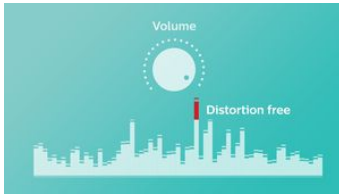

Funktioner

Anti-clipping-funktion

Med Anti-clipping-funktionen kan du spela upp musik på hög volym och samtidigt behålla den höga ljudkvaliteten, även när batteriet är svagt. Tar emot inkommande signaler från 300 mV till 1 000 mV, vilket skyddar högtalarna mot distorsionsskada. Med den här inbyggda funktionen övervakas musiksignalen när den passerar förstärkaren och håller topparna inom förstärkarens intervall, vilket förhindrar distorsion som orsakas av clipping utan att volymen påverkas. En högtalares förmåga att återge musikaliska toppar minskar med batteridrif, men Anti-clipping-funktionen minskar toppar som beror på låg batterinivå och musiken förblir distorsionsfri.