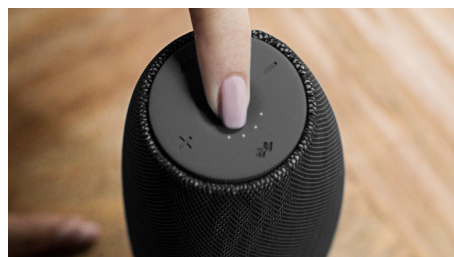

Indikátor baterie

Konečně Bluetooth reproduktor, který jednoduchým a jasným způsobem zobrazuje

zbývající kapacitu. S reproduktorem EverPlay jen stisknete tlačítko napájení a vidíte, kolik baterie zbývá.