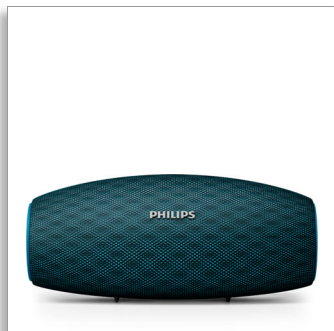

Philips EverPlay
bezdrátový přenosný
reproduktor

10 W, 10 hodin

Velký dosah Bluetooth
Voděodolný, prachotěsný
Možnost rychlého nabíjení

BT6900A

Neustálá hudba

Vaše hudba se nikdy nezastaví. Bezdrátový přenosný reproduktor Everplay hraje bez přerušení díky silnému připojení Bluetooth a intuitivnímu nabíjení. Jeho speciální povrch vypadá krásně a stejně tak je i odolný.

Silný zvuk

- Hlasitý zvuk z předního neodymového reproduktoru
- Basové zářiče pro mimořádné zvýraznění a rozšíření basů
- Funkce anti-clipping zajišťuje hlasitou hudbu bez zkreslení

Silné připojení Bluetooth

- Bezdrátový přenos hudby pomocí funkce Bluetooth
- Silné připojení Bluetooth až na 30 m
- Vestavěný mikrofon pro telefonování handsfree

Intuitivní nabíjení

- Rychlonabíječka nabije reproduktor třikrát rychleji.
- Kontrolka baterie pro snadné zobrazení úrovně nabití
- USB kabel je zdvojený jako popruh

Mimořádná odolnost

- Robustní provedení – odolný proti otřesům, prachotěsný a voděodolný (IP57)
- Vysoce odolná látka DuraFit

PHILIPS

bezdrátový přenosný reproduktor
10 W, 10 hodin Velký dosah Bluetooth, Voděodolný, prachotěsný, Možnost rychlého nabíjení