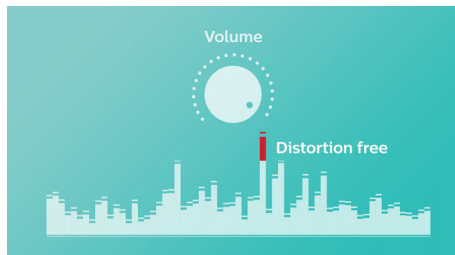

BT6900A/00

Přednosti

Funkce anti-clipping

Funkce anti-clipping umožňuje přehrávat hudbu hlasitě a přitom zachová vysokou kvalitu, i když dochází k baterii. Přijímá široký rozsah vstupních signálů od 300 mV do 1 000 mV a chrání reproduktory před poškozením způsobeným zkreslením. Tato vestavěná funkce sleduje hudební signál procházející zesilovačem a udržuje vrcholy v rámci rozsahu zesilovače. Brání tak zkreslení zvuku způsobenému osekáním, aniž by ovlivňovala hlasitost. Schopnost přenosného reproduktoru reprodukovat vrcholy klesá spolu s nabitím baterie, funkce anti-clipping ale omezuje vrcholy způsobené slabou baterií a hudba tak zůstává nezkrácená.