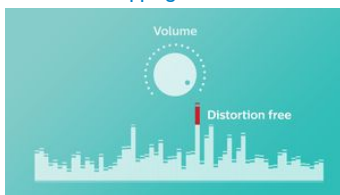

Vlastnosti

Funkce anti-clipping

Funkce anti-clipping umožňuje přehrávat hudbu hlasitě a přitom zachováva vysokou kvalitu, i když dochází baterie. Přijímá široký rozsah vstupních signálů od 300 mV do 1 000 mV a chrání reproduktory před poškozením způsobeným zkreslením. Tato vestavěná funkce sleduje hudební signál procházející zesilovačem a udržuje vrcholy v rámci rozsahu zesilovače. Brání tak zkreslení zvuku způsobenému osekáním, aniž by ovlivňovala hlasitost. Schopnost přenosného reproduktoru reprodukovat vrcholy klesá spolu s nabitím baterie, funkce anti-clipping ale omezuje vrcholy způsobené slabou baterií a hudba tak zůstává nezkrslá.