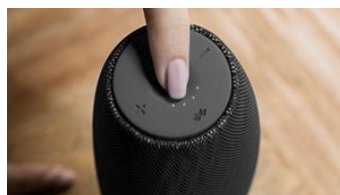

Indikátor baterie

Konečně Bluetooth reproduktor, který jednoduchým a jasným způsobem zobrazuje zbývající kapacitu. S reproduktorem EverPlay jen stisknete tlačítko napájení a vidíte, kolik baterie zbývá.