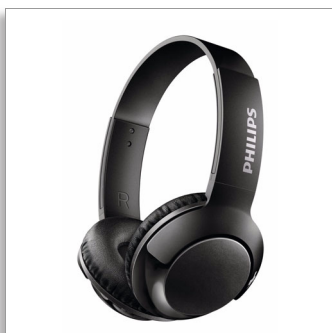

Philips BASS+
Bezdrátová sluchátka na uši
s mikrofonom

32mm reproduktory / uzavřená

Na uši
Měkké polstrování sluchátek
Plochá skládací

SHB3075BK

Zažijte BASS+

Sluchátka Philips BASS+ vynikají mohutnými důraznými basy v elegantním a kompaktním provedení. Vzhledem i zvukem přinášejí skutečnou hodnotu. Bezdrátová Bluetooth sluchátka jsou určena těm, kdo potřebují hlubší basy bez nadbytečného materiálu.

Více basů

- Hluboké silné basy, které cítíte
- 32mm vinutí reproduktorů
- Dokonalá izolace zvuku pro lepší zážitek z poslechu

Opravdové pohodlí

- Nastavitelné náušníky a oblouk pro optimální pohodlí
- Ovládejte hovory, hudbu a hlasitost pomocí přepínačů na náušníku
- Měkké polstrování sluchátek pro pohodlí při dlouhém nošení
- Design s plochým skládáním pro snadnou přenosnost
- Pohodlné volání handsfree

32mm reproduktory

Sluchátka BASS+ jsou vybavena 32mm reproduktory, které vydávají hluboké, důrazné basy.

Nastavitelné upevnění

Sluchátka BASS+ jsou navržena pro optimální uchycení a jsou vybavena otočnými náušnímiky a nastavitelným sluchátkovým obloukem, aby skvěle padly každému.