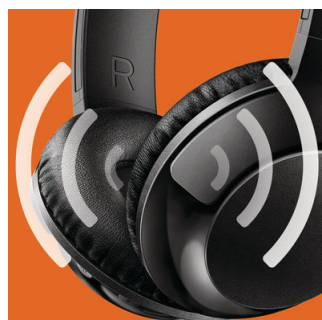

Hluboké silné basy

Hluboké důrazné basy, díky kterým skutečně cítíte rytmus. Nenechte se zmást úhledným designem – speciálně vyladěné drivery a basové otvory přináší mimořádně nízké koncové frekvence, které vytváří jedinečný a typický zvuk BASS+.