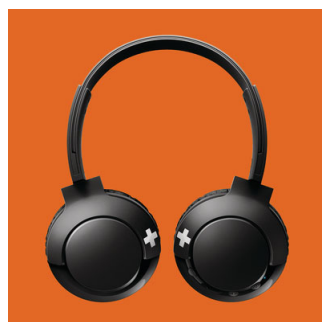

Plochá skládací

Díky skládacímu designu se sluchátka BASS+ snadno skládají a ukládají, a jsou tak ideálním společníkem na cesty.