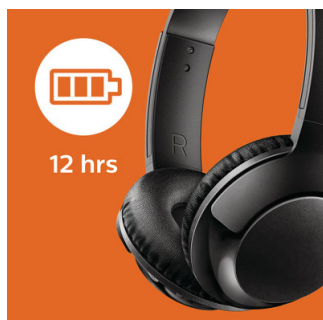

Přednosti

12 hodin přehrávání

S 12 hodinami přehrávání máte dost energie pro celodenní přehrávání hudby.