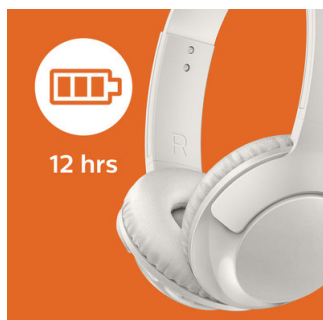

Points forts

12 heures d'autonomie

Les 12 heures d'autonomie vous permettent d'écouter de la musique toute la journée.