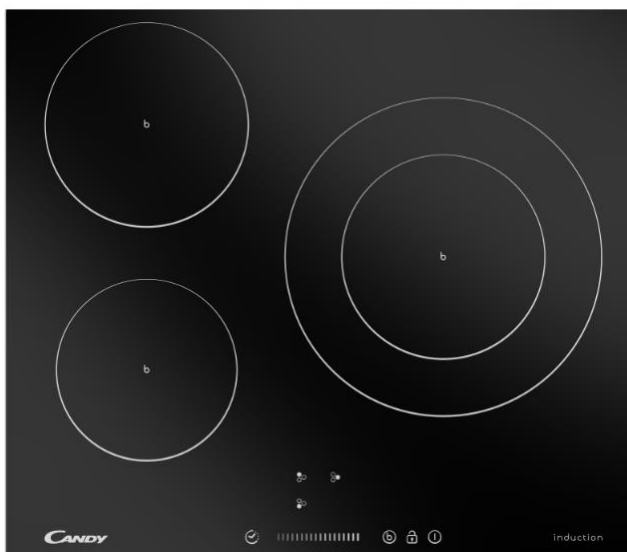

COLLECTION INDUCTION

CIVS677

- Verre vitrocéramique noir
- Largeur 60 cm
- Commandes sensibles Slider
- Puissance totale 7200W
- 3 minuteurs
- 3 boosters dont 1 de 4000W
- Verrouillage des commandes
- Témoin de chaleur résiduelle

LES PLUS PRODUITS

COMMANDES SENSITIVES SLIDER

Plus esthétique, les commandes sensibles offrent également plus de précision. Le Slider permet d'ajuster la puissance des foyers d'un simple geste et d'accéder directement au niveau de puissance souhaité.

FICHE TECHNIQUE

Code EAN 8 016 361 930 018

CARACTERISTIQUES

Modèle	Induction
Taille	60 cm
Couleur	Noir
Cadre	bords droits
Dessus	Verre Vitrocéramique

COMMANDES

Type	Slider
Position	Frontale
Minuteurs	3
Boosters	3
Nombre de puissance	9