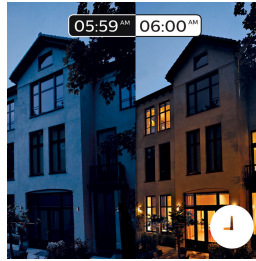

Temporizadores según tus preferencias

La función de programación de horarios de Philips Hue app te permitirá simular que te encuentras en casa aunque no sea así. Configura las luces para que se enciendan a una hora concreta y para encontrarlas encendidas cuando llegues a casa. También podrás configurar que las habitaciones se iluminen a horas diferentes. Y, por supuesto, podrás configurar las luces para que se apaguen progresivamente de noche y puedas despreocuparte por completo. Esta función requiere la conexión con el Philips Hue bridge.