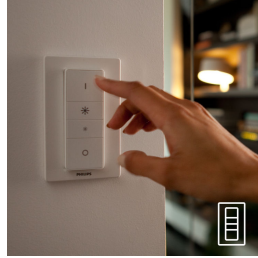

Luz para tus momentos

- Relájate, lee, concéntrate y llénate de energía con las diferentes fórmulas de iluminación
- Sencillo control inalámbrico con el interruptor inalámbrico (incluido)

Diseño y luz de alta calidad

- Potente emisión de luz

Control absoluto desde dispositivos inteligentes con Hue bridge

- Control absoluto desde dispositivos inteligentes con Hue bridge
- Crea entornos de luz blanca cálidos o fríos
- El control en tus manos
- Control inteligente dentro y fuera de casa
- Ajusta temporizadores según tus preferencias
- Despiértate y acuéstate de forma natural

Conmutador de regulación (incluido)

Con el interruptor inalámbrico con regulación y con batería para Philips Hue podrás controlar fácilmente la luz de tus lámparas ambientales blancas. Alterna entre las 4 escenas de iluminación diferentes con solo pulsar el botón de encendido, regula la luz arriba o abajo y fíjalo para facilitar su uso. El conmutador de regulación se puede colocar en cualquier parte en su pequeña y elegante base, y no requiere cables. Puedes usarlo como mando a distancia o como interruptor de luz en la pared, y disfrutar de la fórmula de iluminación adecuada para cada momento del día. Puedes añadir hasta 10 luces Hue a un conmutador de regulación.

Potente emisión de luz

Luz de alta calidad con fuerte flujo luminoso, que ofrece abundante luz blanca para cualquier momento o tarea.

Control total con el puente Hue

Conecta las luces Philips Hue con el puente para desbloquear las infinitas posibilidades del sistema.