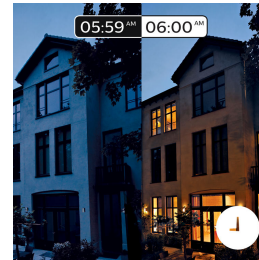

Timer per una maggiore praticità

Philips Hue ti farà sembrare a casa anche quando non lo sei, grazie alla funzione di programmazione dell'app Philips Hue. Imposta l'accensione delle luci a un orario determinato, così troverai casa illuminata al tuo rientro. Puoi anche impostare l'accensione nelle varie stanze e, ovviamente, impostare lo spegnimento graduale durante la notte, così da non preoccuparti più di eventuali luci rimaste accese. Per questa funzionalità è richiesto il collegamento con il bridge Philips Hue.