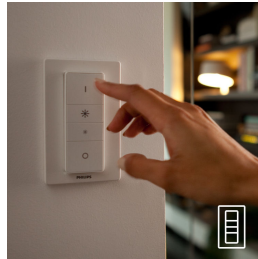

Licht für besondere Momente

- Mit Lichtszenen einfacher entspannen, lesen, konzentrieren und Energie tanken
- Einfache kabellose Steuerung mit dem Dimmschalter (im Lieferumfang enthalten)

Hochwertiges Licht und Design

- Hohe Lichtleistung

Volle Kontrolle mit einem Mobilgerät via Hue Bridge

- Volle Kontrolle mit einem Mobilgerät via Hue Bridge
- Schaffe eine persönliche Atmosphäre mit warmweißem bis tageslichtweißem Licht
- Nach Belieben steuerbar
- Smarte Steuerung, zuhause und unterwegs
- Stelle Timerfunktionen ganz nach Deinen Bedürfnissen ein
- Bei natürlichem Licht erwachen und einschlafen

Dimmschalter (im Lieferumfang enthalten)

Mit dem batteriebetriebenen Dimmschalter für Philips Hue kannst Du das Licht Deiner White Ambiance Lampen ganz einfach steuern. Blättere durch die vier verschiedenen Lichtszenen durch Drücken des Einschalters, dimme das Licht heller oder dunkler, und genieße die einfache Bedienung. Der Dimmschalter kann in seinem kleinen, eleganten Gehäuse überall aufgestellt werden und erfordert keine Verkabelung. Verwende ihn als Fernbedienung oder als Wandschalter, und genieße die richtige Lichtszene für jeden Moment des Tages. Du kannst bis zu 10 Hue Lampen zu einem Dimmschalter hinzufügen.