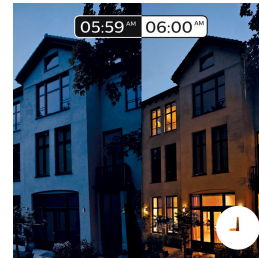

Timer per una maggiore praticità

Philips Hue ti farà sembrare a casa anche quando non lo sei, grazie alla funzione di programmazione dell'app Philips Hue. Imposta l'accensione delle luci a un orario determinato, così troverai casa illuminata al tuo rientro. Puoi anche impostare l'accensione nelle varie stanze e, ovviamente, impostare lo spegnimento graduale durante la notte, così da non preoccuparti più di eventuali luci rimaste accese. Per questa funzionalità è richiesto il collegamento con il bridge Philips Hue.