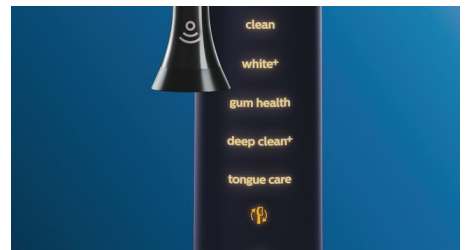

呵护您的牙龈

卡入 G3 智臻护龈刷头，改善您的牙龈健康。其刷毛尺寸更小，专门针对牙龈线，可轻柔但高效地清洁牙龈线，也就是牙龈疾病开始的地方。临床试验证明，这种刷头可有效减少牙龈发炎*，只需两周，牙龈健康度即可提高 7 倍。*

快速亮白牙齿

卡入 W3 智臻亮白刷头，去除表面牙渍，露出洁白笑容。去渍刷毛密集排列在中央，临床证明，只需 3 天，即可清除多达一倍以上的牙渍。**

舌苔清洁刷头

装上舌苔清洁刷头，从舌苔孔中轻柔去除导致异味的细菌。其 240 个舌苔软胶触点可进入舌头的所有舌脊和凹槽，去除导致口臭的细菌和碎屑。配合我们的抗菌 BreathRx 舌头喷雾剂使用，可获得明显的清洁效果和清新的口气。

重点部位和目标设定

您的牙医有没有指出过您口腔中有问题的部位？我们会在您的应用程序内立体口腔图中将其突显出来，并且提醒您格外注意这些部位。

不会错过任何部位

得益于我们的智能定位感应，您将始终了解哪里已经刷过，哪里还未刷过。飞利浦 Sonicare 应用程序的实时跟踪功能可让您知道您何时已经实现清洁，并会指导您成为细心的刷牙者。

轻松上手

有了电动牙刷，您应让牙刷完成刷牙工作。我们已在牙刷柄中内置了智能摩擦感应作为减小刷牙幅度的温馨提醒。这样，您就可以提高刷牙技巧，达到柔和、有效的清洁效果。

BrushSync 模式配对

想知道您应使用哪种模式和强度？无需再犹豫。刷头中的微芯片会告知钻石亮白智能系列您使用的是哪种模式和强度。因此，如果您卡入牙龈保健刷头，您的牙刷知道应选择优化模式和强度，为您的牙龈提供轻柔高效地护理。您所要做的就是按下电源按钮。

飞利浦绿色标志

飞利浦绿色产品可以降低成本、节省能源和减少二氧化碳排放。如何做到？它们在一个或多个飞利浦绿色焦点领域 – 能效、包装、有害物质、重量、回收和处理，还有使用寿命可靠性做出了显著的环保改善。

规格

模式

清洁: 实现卓越的每日清洁

亮白+: 去除表面污渍

深层清洁+: 实现舒爽的深层清洁

牙龈健康: 特别注意白齿

舌苔清洁刷头: 长久保持清新口气

3 种强度: 高, 中等, 低