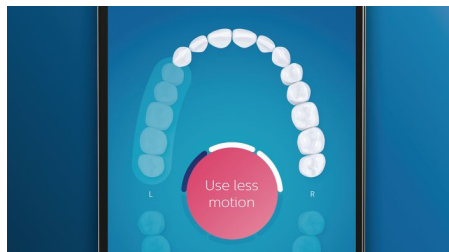

个性化应用程序内辅导，带来出众刷牙体验

- 指导您重点刷洗遗漏区域
- 开始护理有问题的部位
- 提醒您是否用力过猛
- 引导您减少用力刷牙
- 带您返回任何错过的部位，达到全覆盖

优化您的刷牙体验

- 刷头会自动选择设置
- 确保充分利用刷头
- 从 5 种模式和 3 种强度设置中进行选择

asimpleswitch.com

产品亮点

告别牙菌斑

卡入 C3 智臻牙菌斑控制刷头，体验我们的深层清洁。柔软的弹性侧边使刷毛紧密贴合到每个牙齿的表面，带来 4 倍以上的接触面贴合度***并难以触及的部位去除多达 10 倍以上的牙菌斑*。

呵护您的牙龈

卡入 G3 智臻护龈刷头，改善您的牙龈健康。其刷毛尺寸更小，专门针对牙龈线，可轻柔但高效地清洁牙龈线，也就是牙龈疾病开始的地方。临床试验证明，这种刷头可有效减少牙龈发炎*，只需两周，牙龈健康度即可提高 7 倍。*

快速亮白牙齿

卡入 W3 智臻亮白刷头，去除表面牙渍，露出洁白笑容。去渍刷毛密集排列在中央，临床证明，只需 3 天，即可清除多达一倍以上的牙渍。**

舌苔清洁刷头

装上舌苔清洁刷头，从舌苔孔中轻柔去除导致异味的细菌。其 240 个舌苔软胶触点可进入舌头的所有舌脊和凹槽，去除导致口臭的细菌和碎屑。配合我们的抗菌 BreathRx 舌头喷雾剂使用，可获得明显的清洁效果和清新的口气。

重点部位和目标设定

您的牙医有没有指出过您口腔中有问题的部位？我们会在您的应用程序内立体口腔图中将其突显出来，并且提醒您格外注意这些部位。

不会错过任何部位

得益于我们的智能定位感应，您将始终了解哪里已经刷过，哪里还未刷过。飞利浦 Sonicare 应用程序的实时跟踪功能可让您知道您何时已经实现清洁，并会指导您成为细心的刷牙者。

轻松上手

有了电动牙刷，您应让牙刷完成刷牙工作。我们已在牙刷柄中内置了智能摩擦感应作为减小刷牙幅度的温馨提醒。这样，您就可以提高刷牙技巧，达到柔和、有效的清洁效果。