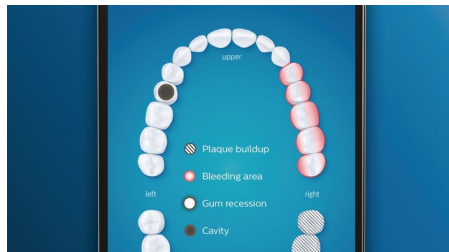

个性化应用程序内辅导，带来出众刷牙体验

- 指导您重点刷洗遗漏区域
- 开始护理有问题的部位
- 提醒您是否用力过猛
- 引导您减少用力刷牙
- 带您返回任何错过的部位，达到全覆盖

优化您的刷牙体验

- 刷头会自动选择设置
- 确保充分利用刷头
- 从 5 种模式和 3 种强度设置中进行选择

asimpleswitch.com

产品亮点

告别牙菌斑

卡入 C3 智臻牙菌斑控制刷头，体验我们的深层清洁。柔软的弹性侧边使刷毛紧密贴合到每个牙齿的表面，带来 4 倍以上的接触面贴合度***并难以触及的部位去除多达 10 倍以上的牙菌斑*。

呵护您的牙龈

卡入 G3 智臻护龈刷头，改善您的牙龈健康。其刷毛尺寸更小，专门针对牙龈线，可轻柔但高效地清洁牙龈线，也就是牙龈疾病开始的地方。临床试验证明，这种刷头可有效减少牙龈发炎*，只需两周，牙龈健康度即可提高 7 倍。*

快速亮白牙齿

卡入 W3 智臻亮白刷头，去除表面牙渍，露出洁白笑容。去渍刷毛密集排列在中央，临床证明，只需 3 天，即可清除多达一倍以上的牙渍。**

舌苔清洁刷头

装上舌苔清洁刷头，从舌苔孔中轻柔去除导致异味的细菌。其 240 个舌苔软胶触点可进入舌头的所有舌脊和凹槽，去除导致口臭的细菌和碎屑。配合我们的抗菌 BreathRx 舌头喷雾剂使用，可获得明显的清洁效果和清新的口气。

重点部位和目标设定

您的牙医有没有指出过您口腔中有问题的部位？我们会在您的应用程序内立体口腔图中将其突显出来，并且提醒您格外注意这些部位。

不会错过任何部位

得益于我们的智能定位感应，您将始终了解哪里已经刷过，哪里还未刷过。飞利浦 Sonicare 应用程序的实时跟踪功能可让您知道您何时已经实现清洁，并会指导您成为细心的刷牙者。

轻松上手

有了电动牙刷，您应让牙刷完成刷牙工作。我们已在牙刷柄中内置了智能摩擦感应作为减小刷牙幅度的温馨提醒。这样，您就可以提高刷牙技巧，达到柔和、有效的清洁效果。

BrushSync 模式配对

想知道您应使用哪种模式和强度？无需再犹豫。刷头中的微芯片会告知钻石亮白智能系列您使用的是哪种模式和强度。因此，如果您卡入牙龈保健刷头，您的牙刷知道应选择优化模式和强度，为您的牙龈提供轻柔高效地护理。您所要做的就是按下电源按钮。

飞利浦绿色标志

飞利浦绿色产品可以降低成本、节省能源和减少二氧化碳排放。如何做到？它们在一个或多个飞利浦绿色焦点领域 – 能效、包装、有害物质、重量、回收和处理，还有使用寿命可靠性做出了显著的环保改善。