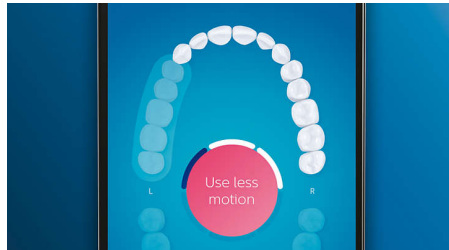

愛護您的牙齦

裝上 G3 Premium Gum Care 牙齦護理刷頭，讓牙齦更加健康。較小的刷頭尺寸可精確對準牙齦邊緣，精緻的超長刷毛設計，更貼合牙齦線，有效針對疾病易發生處進行清潔。柔軟刷毛提供優異又溫和的清潔效果，防止磨損、牙齦萎縮、牙齦流血，經臨床實證可在 2 週內擁有 7 倍更健康的牙齦。*

快速美白牙齒

裝上 W3 Premium White 潔白刷頭，密集分布的中央除垢刷毛可發揮強效，輕鬆去除表面齒垢，經臨床實證，只要 3 天，就能去除 5 倍牙漬*，實現有感亮白，展現自信笑容！

TongueCare+ 潔舌刷

裝上 TongueCare+ 潔舌刷，特殊設計的 240 根 MicroBristles 可深層清潔，溫和地清除舌頭上引起異味的食物殘渣、細菌和舌苔，給你潔淨口腔和清新迷人的氣息。

注重的區域及目標設定

牙醫認為您有需要特別注意的麻煩區域嗎？我們可在手機應用程式內的 3D 口腔圖像中強調這些區塊，提醒您加強處理難刷的部位。

絕不漏掉任何地方

三大智能感應科技之一的「智能定位感應」，能智慧偵測口腔內所有區域，搭配專屬潔牙 APP，讓您知道何時已完成全口腔清潔，並即時指導需要再加強的部位，避免遺漏任何區域。

遊刃有餘

不須您費力刷動，只需讓音波流體潔力和刷頭完成工作即可。我們在握把內置入了刷動感應器，可溫和地提醒您減少“左右橫刷”次數。如此一來，不僅能擁有更好的刷牙技巧，更能溫柔又有效率地清潔口腔。

BrushSync 模式配對

不確定該使用哪種模式與強度等級嗎？不用擔心，當您更換刷頭時，刷頭內的微晶片會向 DiamondClean Smart 傳達您正在使用的刷頭，刷柄即會自動轉換成最適當的潔牙模式與強度，提供你最佳潔牙效果。