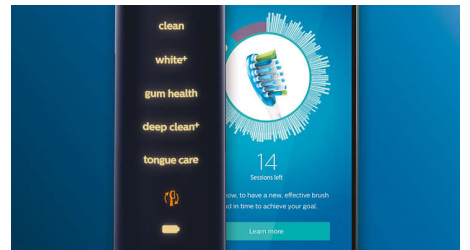

TongueCare+ 潔舌刷

裝上 TongueCare+ 潔舌刷，特殊設計的 240 根 MicroBristles 可深層清潔，溫和地清除舌頭上引起異味的食物殘渣、細菌和舌苔，給你潔淨口腔和清新迷人的氣息。

注重的區域及目標設定

牙醫認為您有需要特別注意的麻煩區域嗎？我們可在手機應用程式內的 3D 口腔圖像中強調這些區塊，提醒您加強處理難刷的部位。

絕不漏掉任何地方

三大智能感應科技之一的「智能定位感應」，能智慧偵測口腔內所有區域，搭配專屬潔牙 APP，讓您知道何時已完成全口腔清潔，並即時指導需要再加強的部位，避免遺漏任何區域。

遊刃有餘

不須您費力刷動，只需讓音波流體潔力和刷頭完成工作即可。我們在握把內置入了刷動感應器，可溫和地提醒您減少“左右橫刷”次數。如此一來，不僅能擁有更好的刷牙技巧，更能溫柔又有效率地清潔口腔。

BrushSync 模式配對

不確定該使用哪種模式與強度等級嗎？不用擔心，當您更換刷頭時，刷頭內的微晶片會向 DiamondClean Smart 傳達您正在使用的刷頭，刷柄即會自動轉換成最適當的潔牙模式與強度，提供你最佳潔牙效果。

智慧型配件更換提醒

刷頭會隨著時間逐漸磨損，變得無法再有效清除牙菌斑。透過智慧型刷頭感應功能，您絕對不會錯過更換刷頭的時機。牙刷會根據個人刷牙習慣，追蹤您的每種刷頭已使用的時間與強度，並在該更換刷頭時提醒您。您也可以在此飛利浦 Sonicare 應用程式中監控刷頭的使用壽命，以便提早準備替換刷頭。

規格

連線

Bluetooth® 無線科技: 已連線刷牙手機應用程式

功率

電壓: 110-220 V

技術規格