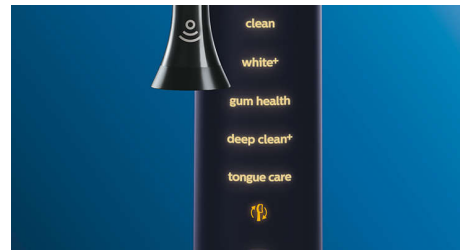

愛護您的牙齦

裝上 G3 Premium Gum Care 牙齦護理刷頭，讓牙齦更加健康。較小的刷頭尺寸可精確對準牙齦邊緣，精緻的超長刷毛設計，更貼合牙齦線，有效針對疾病易發生處進行清潔。柔軟刷毛提供優異又溫和的清潔效果，防止磨損、牙齦萎縮、牙齦流血，經臨床實證可在 2 週內擁有 7 倍更健康的牙齦。*

快速美白牙齒

裝上 W3 Premium White 潔白刷頭，密集分布的中央除垢刷毛可發揮強效，輕鬆去除表面齒垢，經臨床實證，只要 3 天，就能去除 5 倍牙漬*，實現有感亮白，展現自信笑容！

TongueCare+ 潔舌刷

裝上 TongueCare+ 潔舌刷，特殊設計的 240 根 MicroBristles 可深層清潔，溫和地清除舌頭上引起異味的食物殘渣、細菌和舌苔，給你潔淨口腔和清新迷人的氣息。

注重的區域及目標設定

牙醫認為您有需要特別注意的麻煩區域嗎？我們可在手機應用程式內的 3D 口腔圖像中強調這些區塊，提醒您加強處理難刷的部位。

絕不漏掉任何地方

三大智能感應科技之一的「智能定位感應」，能智慧偵測口腔內所有區域，搭配專屬潔牙 APP，讓您知道何時已完成全口腔清潔，並即時指導需要再加強的部位，避免遺漏任何區域。

遊刃有餘

不須您費力刷動，只需讓音波流體潔力和刷頭完成工作即可。我們在握把內置入了刷動感應器，可溫和地提醒您減少“左右橫刷”次數。如此一來，不僅能擁有更好的刷牙技巧，更能溫柔又有效率地清潔口腔。

BrushSync 模式配對

不確定該使用哪種模式與強度等級嗎？不用擔心，當您更換刷頭時，刷頭內的微晶片會向 DiamondClean Smart 傳達您正在使用的刷頭，刷柄即會自動轉換成最適當的潔牙模式與強度，提供你最佳潔牙效果。