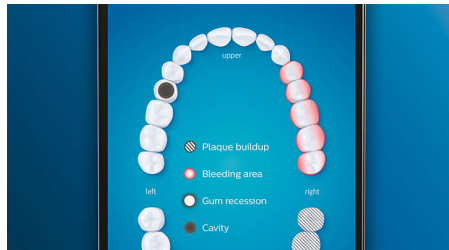

Optimize your brushing

- 無論在家還是出門在外，都能方便又時尚的充電
- 「智能感應刷頭」自動配對最佳模式與強度
- 5種模式和3段強度設定

焦點

和牙菌斑說再見

裝上 C3 Premium Plaque Control 牙菌斑防禦刷頭，體驗最深度的清潔效果。柔軟彈性的刷頭側緣，讓刷毛可以貼合每顆牙齒的表面形狀，提供高達 4 倍以上的表面接觸***，搭配音波流體潔力技術，即使是難以處理的部位，也能展現 10 倍牙菌斑清除效果*。

愛護您的牙齦

裝上 G3 Premium Gum Care 牙齦護理刷頭，讓牙齦更加健康。較小的刷頭尺寸可精確對準牙齦邊緣，精緻的超長刷毛設計，更貼合牙齦線，有效針對疾病易發生處進行清潔。柔軟刷毛提供優異又溫和的清潔效果，防止磨損、牙齦萎縮、牙齦流血，經臨床實證可在 2 週內擁有 7 倍更健康的牙齦。*

快速美白牙齒

裝上 W3 Premium White 潔白刷頭，密集分布的中央除垢刷毛可發揮強效，輕鬆去除表面齒垢，經臨床實證，只要 3 天，就能去除 5 倍牙漬*，實現有感亮白，展現自信笑容！

TongueCare+ 潔舌刷

裝上 TongueCare+ 潔舌刷，特殊設計的 240 根 MicroBristles 可深層清潔，溫和地清除舌頭上引起異味的食物殘渣、細菌和舌苔，給你潔淨口腔和清新迷人的氣息。

注重的區域及目標設定

牙醫認為您有需要特別注意的麻煩區域嗎？我們可在手機應用程式內的 3D 口腔圖像中強調這些區塊，提醒您加強處理難刷的部位。

絕不漏掉任何地方

三大智能感應科技之一的「智能定位感應」，能智慧偵測口腔內所有區域，搭配專屬潔牙 APP，讓您知道何時已完成全口腔清潔，並即時指導需要再加強的部位，避免遺漏任何區域。

遊刃有餘

不須您費力刷動，只需讓音波流體潔力和刷頭完成工作即可。我們在握把內置入了刷動感應器，可溫和地提醒您減少“左右橫刷”次數。如此一來，不僅能擁有更好的刷牙技巧，更能溫柔又有效率地清潔口腔。

BrushSync 模式配對

不確定該使用哪種模式與強度等級嗎？不用擔心，當您更換刷頭時，刷頭內的微晶片會向 DiamondClean Smart 傳達您正在使用的刷頭，刷柄即會自動轉換成最適當的潔牙模式與強度，提供你最佳潔牙效果。