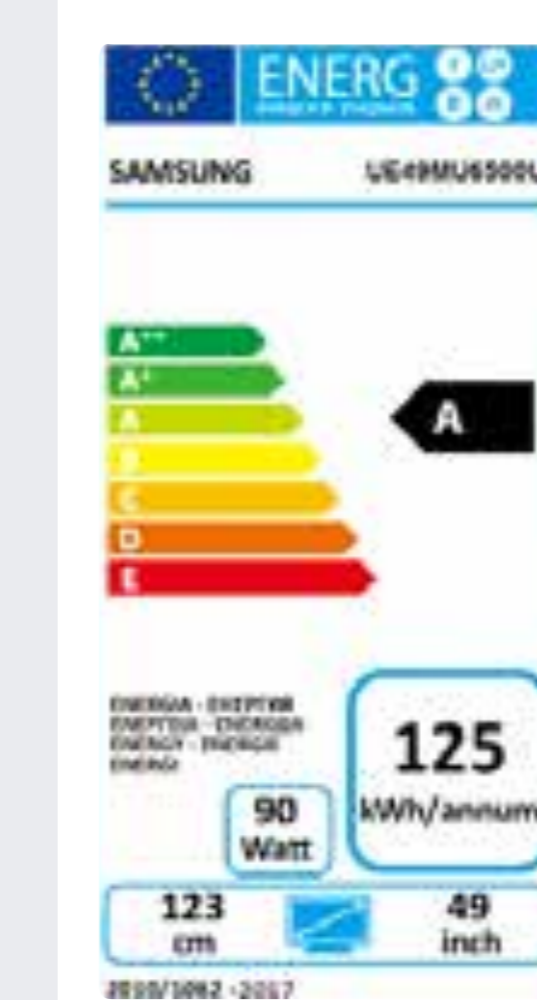

INFORMAZIONI GENERALI

Tecnologia	LED
Serie	6

DISPLAY

Polliciaggio	49
Risoluzione	3,840 × 2,160
Pannello Curvo	3,000R
Pannello 10 Bit	N/A
Ultra Black Panel	N/A

Q DISPLAY

Q Display	N/A
Q Color	N/A
Q Contrast Ultimate	N/A
Q Contrast	N/A

VIDEO

Picture Engine	UHD Up-Scaling
PQI	1600
HDR	HDR
Micro Dimming	UHD Dimming
Precision Black (Local Dimming)	N/A
Active Crystal Color	Si
Wide Color Enhancer (Plus)	N/A
PurColor	N/A
Auto Depth Enhancer	Si
Quantum Dot Color	N/A

AUDIO

Dolby Digital Plus	Si
DTS Codec	Si
Potenza (RMS)	20W
Tipologia Speaker	2CH
Multiroom Link	Si
Supporto cuffie Bluetooth	Si

SMART

Smart TV	Smart
Voice Interaction	Si
Web Browser	Si
Supporto One app	Si
Smart View	Si

CONVERGENZA

TV to Mobile - Mirroring	Si
Mobile to TV - Mirroring, DLNA	Si
360 Video Player	Si
Together play	Si
Easy Setup	Si
App Casting	Si
Bluetooth Low Energy	Si
WiFi Direct	Si

FUNZIONI

Instant On	Si
Accessibilità	Si
Ricerca Automatica Canali	Si
PVR con HDD	N/A
Game Mode	Si
Supporto BT HID	Si
Supporto USB HID	Si
One Connect	N/A

SINTONIZZAZIONE

Tuner Digitale Terrestre HD	Si
Tuner Satellitare HD	Si
Doppio Tuner Digitale Terrestre HD	N/A
Doppio Tuner Satellitare HD	N/A
Common Interface	CI+(1.3)

CONNESSIONI

HDMI	3
USB	2
Ethernet (LAN)	Si
Digital Audio Out (Optical)	1
Supporto HDMI A/R Channel&Quick Switch	Si
Wireless LAN Built-in	Si
Anynet+ (HDMI-CEC)	Si

DESIGN

Design	Chamfer Design
Cornice	VNB
Slim Type	Slim
Colore	Silver
Base	Y-Shape

Q STYLE

Invisible Connection	N/A
No Gap Wall mount	N/A

ECO

Classe Energetica	A

DIMENSIONI (WXHXD) E PESO

Dim. Com Base (mm)	1094.7*708.2*334.3
Peso con Base (Kg)	16,1

ACCESSORI

Modello Telecomando	Smart Remote
Supporto Base Opzionale	N/A
Staffa Samsung Compatibile	WMN550M
Supporto Staffa Vesa	400*400