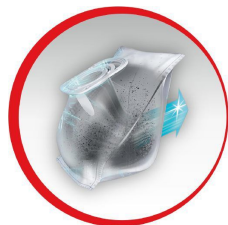

BENEFICES DU PRODUIT

La meilleure performance de nettoyage sur sols durs : A

Compact Power™ est doté d'une tête d'aspiration principale à 2 positions, vous permettant d'obtenir des résultats optimaux sur vos sols durs.