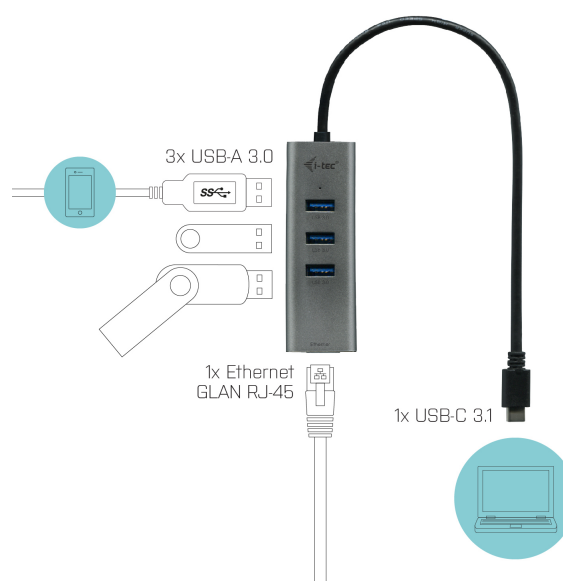

i-tec USB-C Metal HUB 3 Port + Gigabit Ethernet Adapter

i-tec Concentrador HUB USB-C Metal, dotado de 3 puertos + Adaptador Gigabit Ethernet, USB-C a RJ-45, 10/100/1000 Mbps, 3x puertos USB 3.0, LED, para computadora portátil tableta PC con el conector USB-C, compatible con Thunderbolt 3, Windows Mac Linux Android, color Space Grey

DESCRIPCIÓN DEL PRODUCTO

La combinación del Concentrador HUB pasivo con un adaptador Gigabit Ethernet te dará una posibilidad de conexión fácil y rápida de tus dispositivos USB preferidos a tu computadora portátil, tableta, computadora personal (PC) con el nuevo conector USB-C o Thunderbolt 3, igual que te ofrece un acceso de alta velocidad a la red así como a Internet a través de Gigabit Ethernet.

Este dispositivo combinado te ofrece tres puertos USB 3.0 con la función Plug & Play y con la carga estándar por intermedio del USB - siendo el Concentrador HUB capaz de reconocer automáticamente si hay un dispositivo que esté conectado con el objetivo de ser cargado a través del USB. La interfaz USB 3.0 es, ante todo, muy importante para las transmisiones de los datos desde las tarjetas de memoria y de los discos flash USB 3.0 durante las cuales podrás apreciar plenamente su alta velocidad de transmisión.

Descripción del producto largo: i-tec Concentrador HUB USB-C Metal, dotado de 3 puertos + Adaptador Gigabit Ethernet, USB-C a RJ-45, 10/100/1000 Mbps, 3x puertos USB 3.0, LED, para computadora portátil tableta PC con el conector USB-C, compatible con Thunderbolt 3, Windows Mac Linux Android, color Space Grey