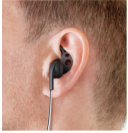

21709_pictures_product_extra_1.tif

ImageWidth: 1.643 px

ImageHeight: 1.716 px

ImageResolution: 300 dpi