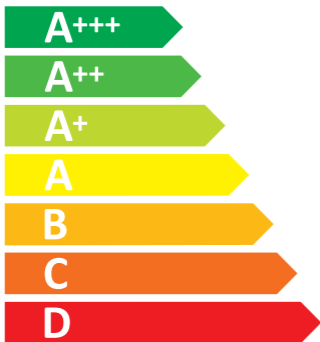

ENERG

енергия · ενέργεια

AEG

BSE892330M

944187915

70 L

0.89 kWh/cycle*

0.52 kWh/cycle*