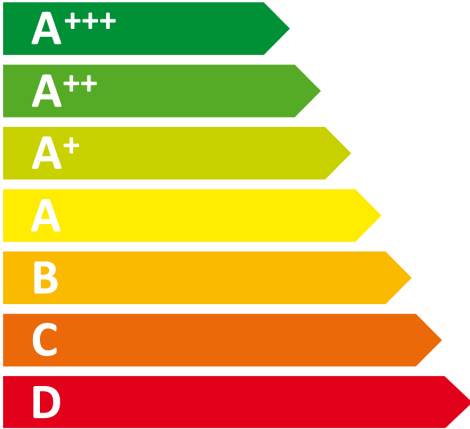

ENERG
енергия · ενεργεια

| AEG

|| SCB81826TS

A++

ENERGIA · ЕНЕРГИЯ
ΕΝΕΡΓΕΙΑ · ENERGIJA
ENERGY · ENERGIE · ENERGI

228

kWh/annum

192 L