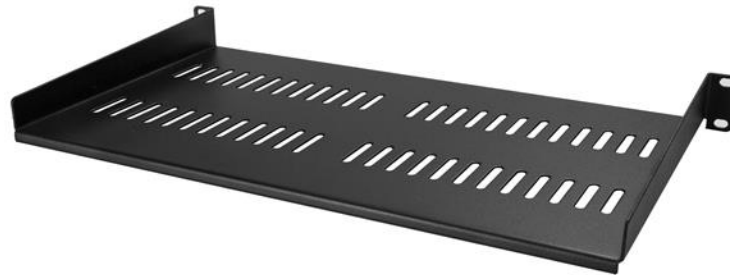

Ventilerend 1U schap voor server rack - 10" / 25,4 cm diep

Product ID: CABSHELFV1U

Met dit 1U rack schap kunt u 25 cm vlakke opslagruimte toevoegen aan elke EIA-310 conforme server rack of -kast. Het schap is ventilerend voor een betere luchtstroom en om de temperaturen in uw rack te helpen verlagen.

Bescherm uw apparatuur

Dit duurzame vaste rack schap is geschikt voor apparatuur tot 20 kg en is gemaakt van SPCC koudgewalst staal van commerciële kwaliteit.

Maak optimaal gebruik van uw beschikbare ruimte

Het 1U cantilever schap optimaliseert uw werkruimte omdat u apparatuur aan uw rack kunt monteren in plaats van bureau- of vloerruimte in beslag te nemen. Het is perfect voor uw SoHo (small office, home office) omgeving, serverruimte of elke andere plaats met beperkte ruimte.

Hardware	Warranty	Lifetime
	Kabelbeheer	Nee
	Montage-opties	Frontmontage (alleen voorzijde)
	Type frame	Staal
	U-hoogte	1U
Prestaties	Weight Capacity (Stationary)	20 kg [44.2 lb]
Fysieke eigenschappen	Breedte product	482.6 mm [19 in]
	Externe breedte	482.6 mm [19 in]
	Externe diepte	254 mm [10 in]
	Externe hoogte	44.5 mm [1.7 in]
	Gewicht product	1.8 kg [4 lb]
	Hoogte product	44.5 mm [1.7 in]
	Kleur	Zwart
	Lengte product	254 mm [10 in]
Type behuizing	Staal	
Verpakkingsinformatie	Verzendgewicht (verpakt)	2.3 kg [5.1 lb]
Wat wordt er meegeleverd	Meegeleverd	1 - 1U vast schap
		4 - Bevestigingsschroeven
		4 - Moeren