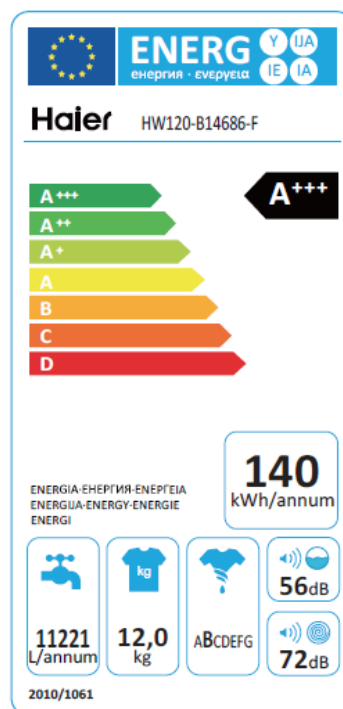

HW120-B14686

Caractéristiques

Capacité en kg	12
Capacité du tambour en litres	78
Vitesse d'essorage max. en tr / min	1400
Thermostat	de froid à 90°C
Classe d'efficacité énergétique	A+++ -50%
Consommation d'eau en litres/ an	11221 L
Consommation électrique en kWh/an	140
Classe d'efficacité d'essorage	A
Niveau sonore lavage en dB	56
Niveau sonore essorage en dB	72

16 Programmes

Coton	Oui
Synthétique	Oui
Mixte	Oui
Laine	Oui
Lingerie	Oui
Sport	Oui
Jeans	Oui
Hygienne 95°C	Oui
Quotidien	Oui
Couette	Oui
Rapide 15 min	Oui
Bébé coton	Oui
Délicat	Oui
Lavage main	Oui
Essorage/vidange	Oui

Confort et Sécurité

Type de moteur	Direct Motion®
Smart Detecting	Non
Smart Dual Spray	Non
Smart Dosing	Non
Capacité variable automatique	Oui
Fonction mémo	Oui
Affichage	LED
Indicateur de temps restant	Oui
Alarme sonore fin de cycle	Oui
Fin différée	Oui de 1 à 24h
Sécurité enfant	Oui
Technologie antibactérienne sur joint de porte	Oui
Technologie antibactérienne sur bac à lessive	Oui
Bouton Start/Pause	Oui
Essorage	Oui
Rinçage	Oui
Anti débordement	Oui
Eclairage intérieur du tambour	Oui

Structure

Tambour	Pillow Drum
Cuve	Polypropylène

Générales

Plan de travail amovible	Oui (hors bandeau)
Couleur	Blanc
Couleur Bandeau de commande	Blanc
Couleur boutons	Inox
Couleur hublot	Verre
Diamètre d'ouverture hublot en cm	36
Pieds réglables	Oui

Visuel non contractuel

Code EAN : 6921081574461

Consommation électrique : 220-240V / 50Hz

Puissance / fusible de protection W/A : 2000/10

Dimension (cm) (HxLxP) Net 84,5x 59,5x60

Dimension Hublot ouvert (cm) 36

Dimension (cm) (HxLxP) Brut 94.5x68.4x75.2

Poids (kg) Net 80

Poids (kg) Brut 89

Fabrication Chine

Quantité par container 150