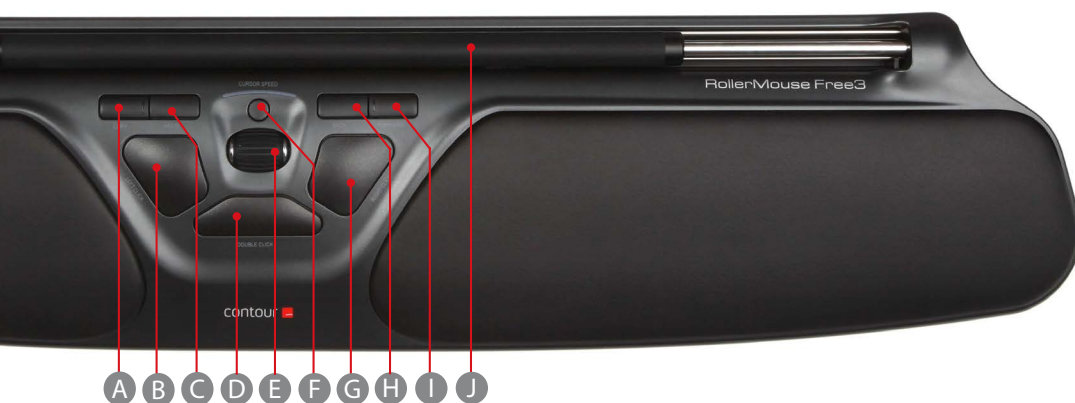

De RollerMouse Free3-Familie

Funcities

- **A Kopiëren.** Ctrl + C met één druk op de knop.
- **B Linksklikken.** Gebruik de grote linkerknop voor linksklikken.
- **C Plakken.** Ctrl + V met één druk op de knop.
- **D Dubbelklikken.** Dubbelklik in één keer met de "one touch"-dubbelklikknop.
- **E Scrollhjul.** Siden ruller op og ned.
- **F Een snelle en eenvoudige snelheidskiezer.** Hoge precisie, eenvoudig in te stellen met één klik. Kies een cursorsnelheid tussen de 600 en 2800 dpi. De standaardinstelling is 1000 dpi.
- **G Rechtsklikken.** Gebruik de grote rechterknop voor rechtsklikken.
- **H Navigatieknoppen voor volgende pagina**
- **I Navigatieknoppen voor vorige pagina.**
- **J Rollerbar.** Rol de bar naar boven, naar beneden of zijdelings om de cursor te verplaatsen. Als je beide handen gebruikt, bereik je meer variatie en een grotere flexibiliteit, dankzij de geheel open rollerbar.

Technische specificaties

Breedte	48,9 cm
Diepte	12,1 cm
Hoogte	2,3 cm
Rollerbar breedte	25 cm
Materiaal op de polssteun	Kunstleer. Kan worden ontsmet.
Geïntegreerde polssteun	Ja
Cursorsnelheid (dpi)	600 - 2800 dpi
Toetsen/funcities	9 toetsen (7 programmeerbare toetsen)
Aansluiting	Met of zonder draad (USB-lader)
Driver vereïst	Plug-and-play. Optionele stuurprogramma's voor het programmeren van de knoppen vind je op de supportpagina.
Garantie	2 jaar vanaf aankoopdatum
Compatibiliteit	OSX en Windows