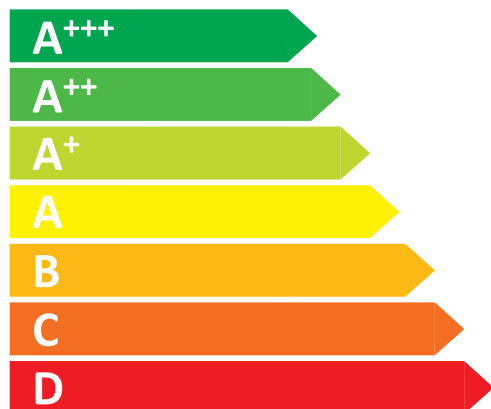

ENERG
енергия · ενέργεια

SAMSUNG

RB37J5305WW

A++

ENERGIA · ЕНЕРГИЯ
ENERGEIA · ENERGIJA
ENERGY · ENERGIE · ENERGI

259
kWh/annum

269 L

98 L