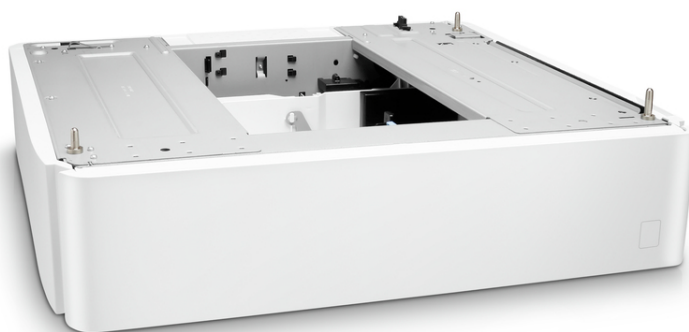

Scheda dati

Vassoio della carta da 550 fogli HP PageWide

(A7W99A)

Supporto per la produttività dei singoli e piccoli gruppi di lavoro e di lavori di stampa in grandi volumi con gli accessori HP per i vassoi di alimentazione della carta.