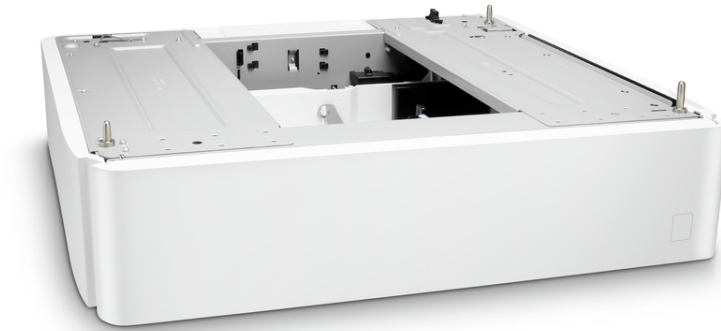

Dane techniczne

Podajnik papieru HP PageWide na 550 arkuszy (A7W99A)

Podajniki papieru HP zwiększają produktywność poszczególnych użytkowników i niewielkich grup roboczych oraz umożliwiają druk dużych nakładów.