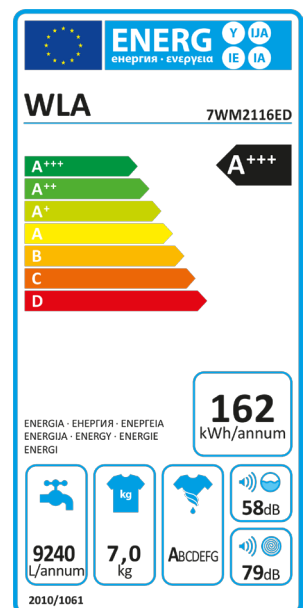

## ENERGIEZUINIGE 1600 TOEREN WASAUTOMAAT VOOR MAXIMAAL 7 KG WASGOED

De WLA 7WM2116ED is een prachtige vrijstaande en zeer energiezuinige (A+++) 1600 toeren wasautomaat voor maximaal 7 kg wasgoed. Uitgevoerd met digitaal display en instelbare starttijd.

### FEATURES

Energieklasse	: A+++
Maximale belading	: 7 kg
Toerental (TPM)	: 1600
Display	: Digitaal
Wasprogramma's	: 15
Trommelinhoud	: 50L
Instelbare temperatuur	: 30-90 C°
Instelbare starttijd	: 1-24 uur
Pompfilter	: Ja
Kinderslot	: Ja
Eco	: Ja
Startuitstelfunctie	: Ja

### TECHNICAL SPECS

EAN: 8718868053718  
HxBxD: 845x597x572 MM (product)  
Gewicht: 71 KG