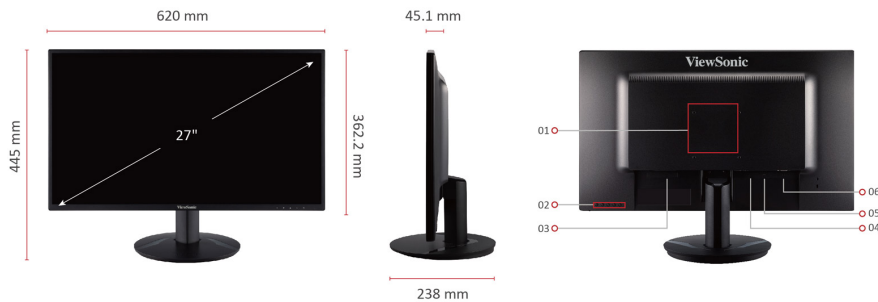

ViewSonic® LED DISPLAY VA2718-SH

Key Features

- HDMI- en VGA-ingang
- SuperClear® IPS-technologie voor rijke kleuren onder brede hoeken
- 75 Hz en adaptieve synchronisatie om tearing op het scherm te elimineren en stotteren te verminderen
- Eye-Care-technologie voor comfortabel kijken
- VESA-wandmontage

Product Description

De ViewSonic VA2718-sh is een 27" Full HD IPS-monitor met HDMI- en VGA-ingang voor zakelijk of thuisgebruik. Met SuperClear® IPS-technologie en Full HD-resolutie zijn beelden helder en gedetailleerd vanuit een breed scala aan kijkhoeken. Deze monitor biedt zes ViewMode-presets die geoptimaliseerde schermprestaties leveren in verschillende toepassingen. Zelfs als ze worden gebruikt voor gaming, kunnen gebruikers bewegen zonder dat het scherm 'tears'. Oogzorg-technologie en energiebesparende Eco-modus helpen vermoeide ogen te voorkomen tijdens langere kijkperiodes. Met VESA-compatibele montageondersteuning is deze monitor eenvoudig te installeren in elke omgeving.

1. VESA Compatible (Wall Mount 100 x 100mm)
2. Menu Control Panel
3. AC IN
4. Ear Phone
5. HDMI
6. VGA

Visit Us  www.viewsonic.com

DISPLAY

Display Size (in.):	27
Viewable Area (in.):	27
Panel Type:	IPS Technology
Resolution:	1920 x 1080
Resolution Type:	FHD
Static Contrast Ratio:	1,000:1 (typ)
Dynamic Contrast Ratio:	50M:1
Light Source:	LED
Brightness:	300 cd/m ² (typ)
Colors:	16.7M
Color Space Support:	8 bit (6 bit + Hi-FRC)
Aspect Ratio:	16:9
Response Time (Typical GTG):	5ms
Viewing Angles:	178° horizontal, 178° vertical
Backlight Life (Hours):	30000 Hrs (Min)
Curvature:	Flat
Refresh Rate (Hz):	Max. 75Hz (RGB Analog, HDMI (v1.4)) (Max)
Adaptive Sync:	Yes
Blue Light Filter:	Yes
Flicker-Free:	Yes
Color Gamut:	NTSC: 72% size (Typ), sRGB: 102% size (Typ)
Pixel Size:	0.311 mm (H) x 0.311 mm (V)
Surface Treatment:	Anti-Glare, Hard Coating (3H)