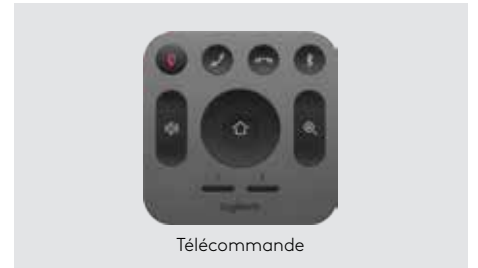

Télécommande

CARACTÉRISTIQUES ET AVANTAGES

Champ de vision très étendu à 120 °

Permet à toutes les personnes présentes dans la pièce d'être vues, y compris celles qui se trouvent près de la caméra ou à chaque coin de la pièce.

Capteur d'image Ultra HD 4K

Prend en charge plusieurs niveaux de résolution, notamment 4K (Ultra HD)¹, 1080p (Full HD) et 720p (HD) pour garantir la qualité offerte par votre application et votre écran.

Optique ultra-précise

La technologie avancée de lentille de Logitech offre une qualité vidéo extraordinaire, dotée d'une résolution, d'une vitesse, d'une fluidité, d'un équilibre des couleurs et d'un détail à couper le souffle.

3 microphones et haut-parleurs personnalisables

Les trois microphones omnidirectionnels anti-parasite avec annulation de l'écho et dotés de la technologie Beamforming (ainsi que les haut-parleurs personnalisables) sont spécifiquement optimisés pour les petites salles de conférence.

Mouvement panoramique/inclinaison motorisé

Élargissez davantage votre champ de vision (jusqu'à 170 °) pour obtenir une vue panoramique du tableau blanc ou visualiser d'autres détails intéressants.

Conception tout en un

Le facteur de forme compact tout en un prend moins de place et réduit l'encombrement causé par les câbles.

Zoom HD 5x

Faites un gros plan sur des objets et le contenu d'un tableau blanc avec une clarté et un niveau de détail saisissants.

3 préréglages de caméra

Sélectionnez jusqu'à trois emplacements préréglés pour le champ de vision de la caméra et accédez à ces préréglages d'une simple pression sur un bouton de la télécommande.

Technologie sans fil Bluetooth®

Connectez-vous à un dispositif doté de la technologie Bluetooth pour des appels audio d'une qualité exceptionnelle.

Compatible extension microphones

L'extension microphones facultative augmente la portée audio de 2,4 m à 3,7 m.

Options de fixation multiples

Fixez le dispositif MeetUp où vous le souhaitez: une surface plane, un mur ou un écran, pour une expérience optimale pour les petites salles de conférence.

Télécommande RF

Fonctions de panoramique/inclinaison/zoom de la caméra faciles à manier lors des réunions, aucune ligne de mire nécessaire.

Connectivité USB prête à l'emploi

Se connecte facilement à un PC, un Mac® et à des dispositifs Chrome™ sans logiciel supplémentaire.

Emplacement de sécurité Kensington®

L'emplacement de sécurité Kensington sécurise l'équipement au moyen d'un verrou antivol.

Compatible avec la plupart des applications de visioconférence

Elle fonctionne avec tous les logiciels de vidéoconférence, y compris ceux que vous utilisez déjà.

CARACTÉRISTIQUES TECHNIQUES

MeetUp

N° de référence: 960-001102
Code EAN: 5099206072060

ACCESSOIRES EN OPTION

Extension microphones pour dispositif MeetUp

N° de référence: 989-000405
Code EAN: 097855131171

Support de télévision pour MeetUp

N° de référence: 939-001498

DIMENSIONS DU PRODUIT + POIDS

Caméra
400 x 104 x 85 mm
1,04 kg