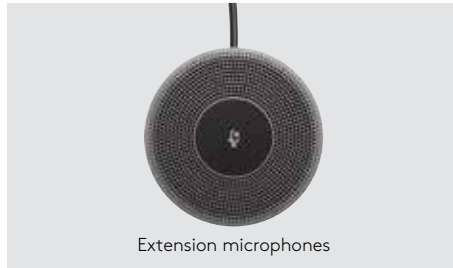

Extension microphones