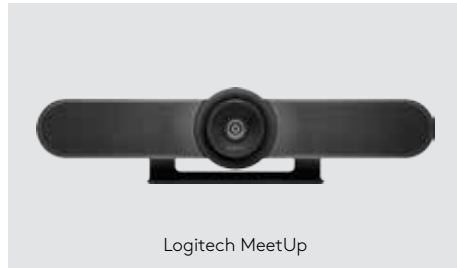

## Logitech MeetUp

Logitech® MeetUp est la solution ConferenceCam d'excellence conçue pour les petites salles de conférence. Avec son champ de vision très étendu à 120°, le dispositif MeetUp détecte clairement chaque siège. Un objectif à faible distorsion conçu par Logitech, une optique Ultra HD 4K et trois pré-réglages de caméra fournissent une qualité vidéo supérieure pour une expérience de

collaboration en face à face améliorée. Le système audio intégré de MeetUp est optimisé pour l'acoustique des petites salles de conférence et fournit une expérience audio exceptionnelle. Trois micros réglés horizontalement dotés de la technologie Beamforming ainsi qu'un haut-parleur aux réglages personnalisables confèrent à vos réunions un son plus vrai que nature.

Grâce à sa conception compacte tout en un qui réduit l'encombrement causé par les câbles, le dispositif MeetUp est doté d'une connectivité USB prête à l'emploi et fonctionne immédiatement et de façon très simple avec tout service cloud et toute application logicielle de visioconférence, y compris ceux que vous utilisez déjà.

# Logitech MeetUp

Logitech MeetUp

Extension microphones

Télécommande