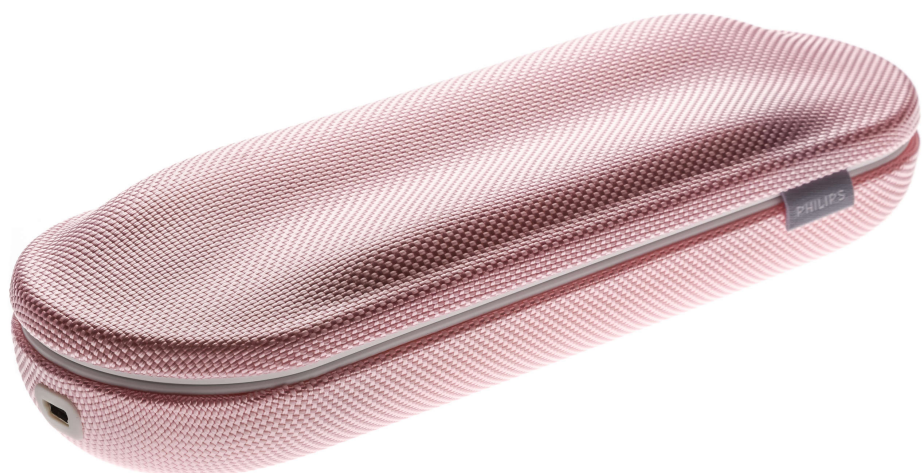

# PHILIPS

Estuche de carga  
para viaje

Philips Sonicare

Rosa

CP0472/01

## Carga y viaja con tu DiamondClean

Comprueba la compatibilidad a continuación

Optimiza tus viajes con este estuche de viaje de carga para el cepillo dental eléctrico Philips Sonicare DiamondClean. La funda compacta se conecta a tu portátil (o a un adaptador de corriente compatible) mediante un cable de carga USB-A.