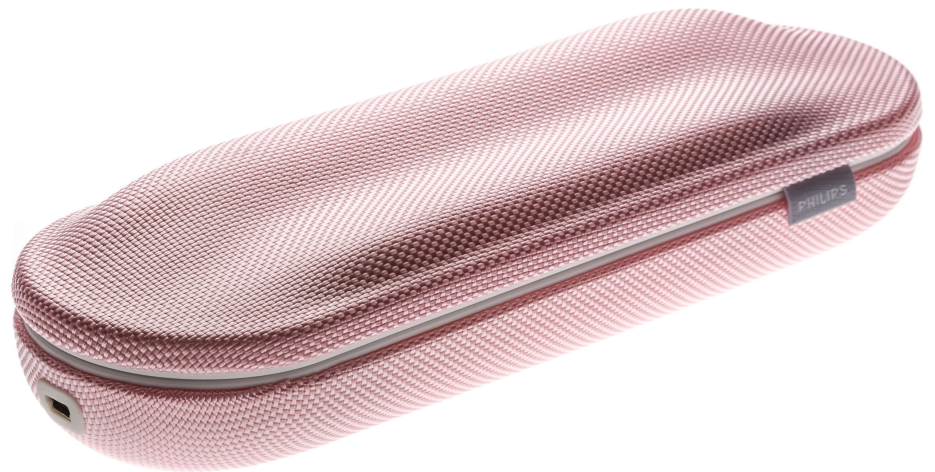

PHILIPS

Reiseladeetui

Philips Sonicare

Pink

Ladekabel nicht im
Lieferumfang enthalten

CP0472/01

Mobiles Laden Ihrer DiamondClean

Informationen zur Kompatibilität siehe unten

Streamline your traveling with this charging travel case for Philips Sonicare DiamondClean power toothbrush. The compact case connects to your laptop (or a compatible power adapter) via USB-A charging cable.