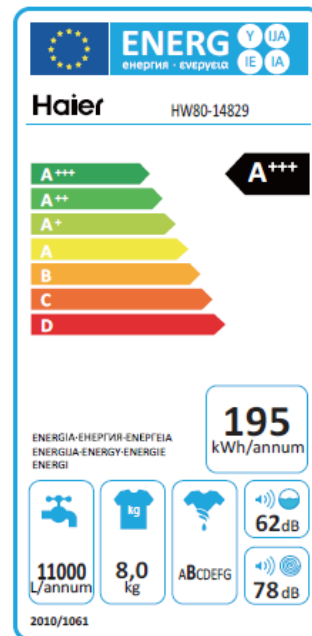

Haier

HW80-14829

LAVE-LINGE 8KG

Capacité de lavage

Cette capacité est parfaitement adaptée à une famille nombreuse

Economisez de l'énergie

Ce lave-linge de classe A+++ vous permet d'économiser 30% d'énergie par rapport à une machine de classe A.

Caractéristiques

Capacité en kg	8
Volume du tambour en litres	55
Vitesse d'essorage max. en trs / min	1400
Température réglable	20 à 90°C
Classe d'efficacité énergétique	A+++
Consommation d'eau en litres/an	11000
Consommation électrique en kWh/an	195
Classe d'efficacité d'essorage	B
Niveau sonore lavage en dB	62
Niveau sonore essorage en dB	78

Moteur	Classique
Capacité variable automatique	Non
Option Intensif	Non
Affichage	LED
Indicateur de temps restant	Oui
Fin différée	Oui
Sécurité enfant	Non
Technologie antibactérienne	Oui
Speed up	Non
Essorage	Oui
Rinçage Plus	Oui
Anti débordement	Non
Eclairage intérieur du tambour	Non

Code EAN : 6921081576212

Consommation électrique : 220-240V / 50Hz

Puissance / fusible de protection W/A : 2000/10

Dimension (cm) (HxLxP) Net 85x 59,5x55

Dimension Hublot ouvert (cm) (HxLxP) 89x65x65

Dimension (cm) (HxLxP) Brut