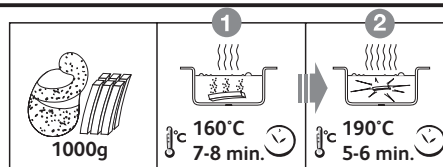

6

**RESET**

7

8

	Nb		°C	
 		1000g	① 160°C	7-8 min.
			② 190°C	5-6 min.
 		600g	170°C	9-10 min.
		800g	180°C	9-10 min.
 		800g	① 160°C	6-7 min.
			② 190°C	3-4 min.
 		400g	170°C	8-9 min.
		700g	180°C	9-10 min.
		400g	160°C	6-8 min.
	8-9		170°C	5-6 min.
<b>* * *</b>			°C	
 		450g	170°C	7-8 min.
		900g	190°C	8-9 min.
 		300g	170°C	6-7 min.
		600g	190°C	7-8 min.
	12		190°C	6-7 min.
 		1300g	190°C	7-8 min.
 		1200g	190°C	7-8 min.
	10-12		190°C	6-8 min.