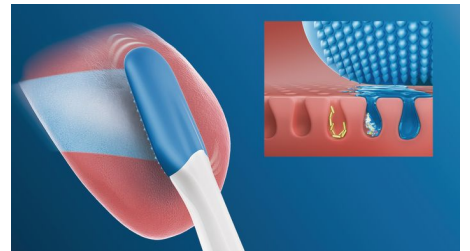

Puhdista kielesi perusteellisesti

Jotta kielesi tulisi putipuhtaaksi, se pitäisi saada puhdistettua kaikkialta. TongueCare+-kieliharjan ergonomisen muotoilun ansiosta tämä onnistuu miellyttävästi. Harjan pienellä ja taipuisalla päällä on helppo poistaa pahanhajuista hengitystä aiheuttavat bakteerit joka kolosesta.