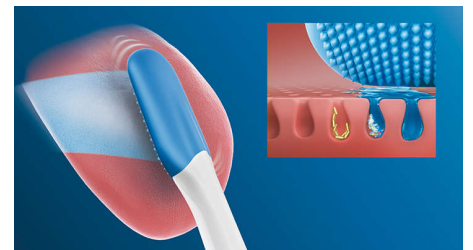

Une langue vraiment propre

Vous devez pouvoir atteindre toutes les zones de votre langue pour qu'elle soit véritablement propre. La forme ergonomique du brossage-langue TongueCare+ rend cela possible tout simplement. Sa petite tête flexible vous permet d'éliminer les bactéries responsables de la mauvaise haleine dans tous les recoins.