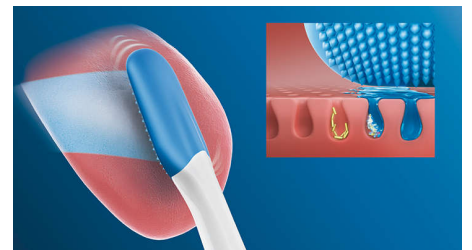

Une langue vraiment propre

Vous devez pouvoir atteindre toutes les zones de votre langue pour qu'elle soit véritablement propre. La forme ergonomique du brossage-langue TongueCare+ rend cela possible tout simplement. Sa petite tête flexible vous permet d'éliminer les bactéries responsables de la mauvaise haleine dans tous les recoins.