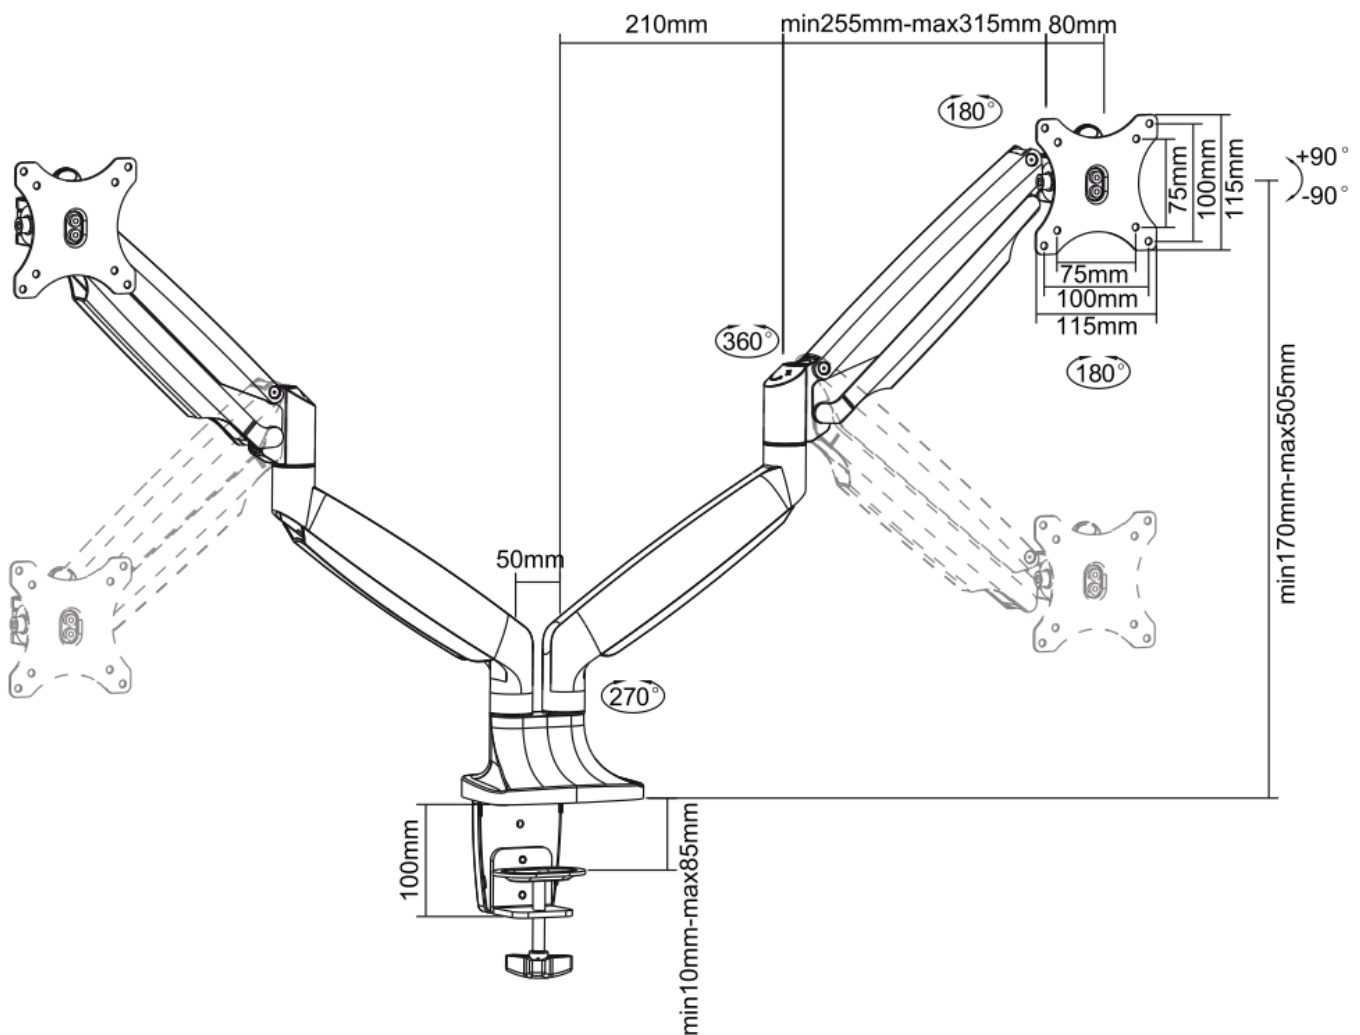

**THE BEST SUPPORT
FOR YOUR AV & IT HARDWARE**
T: +31(0)23-5478888 | E: info@newstar.eu | W: www.newstar.eu

NM-D750DBLACK

SUPPORT DE BUREAU NEWSTAR ÉCRANS

NewStar Products Europe B.V.
Wateringweg 62/B
2031 EJ HAARLEM
THE NETHERLANDS

Phone : +31(0)23-5478888
Fax : +31(0)23-5478889
Email : info@newstar.nl
Website : www.newstar.eu

NewStar cannot be held liable for any inaccuracies and copyrights.
No part of this publication may be reproduced and/or published by print, photocopy, microfilm or in any other way, without prior written permission of NewStar Computer Products Europe BV.