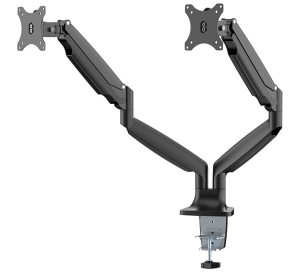

FUNCTIONALITEIT

Type	Kantelen Roteren Zwenken Full motion
Hoogteverstelling	17-50,5 cm
Breedteverstelling	110 cm
Diepteverstelling	8-60,5 cm
Kantelen (graden)	+90°, -90°
Zwenken (graden)	+90°, -90°
Roteren (graden)	+180°, -180°
Verstellingstype	Gasveer

Neomounts

Neomounts

Neomounts NM-D750DBLACK is een monitorarm met gasveer voor flat screens t/m 32" (82 cm).

Met deze Neomounts monitorarm, model NM-D750DBLACK, bevestigt u twee flatscreens aan het bureau via een bureaulem.

Door gebruik te maken van een monitorarm profiteert u optimaal van de mogelijkheden van uw monitor. De monitorarm is eenvoudig in hoogte en diepte te verstellen. Tevens kunt u het scherm kantelen, zwenken en roteren. Hierdoor creëert u de ideale ergonomische werkhouding. Dit verkleint de kans op nek- en rugklachten. Kabels zijn netjes weg te werken aan de onderzijde van de horizontale arm.

De NM-D750DBLACK heeft 3 draaipunten en is geschikt voor schermen t/m 32" (82 cm). Het draagvermogen van de arm is 9 kg per scherm. Dit product is geschikt voor schermen met een VESA gatenpatroon van 75x75 mm of 100x100 mm. Heeft u een afwijkend (groter) gatenpatroon, dan kunt u dit oplossen met een van onze VESA verloopplaten.