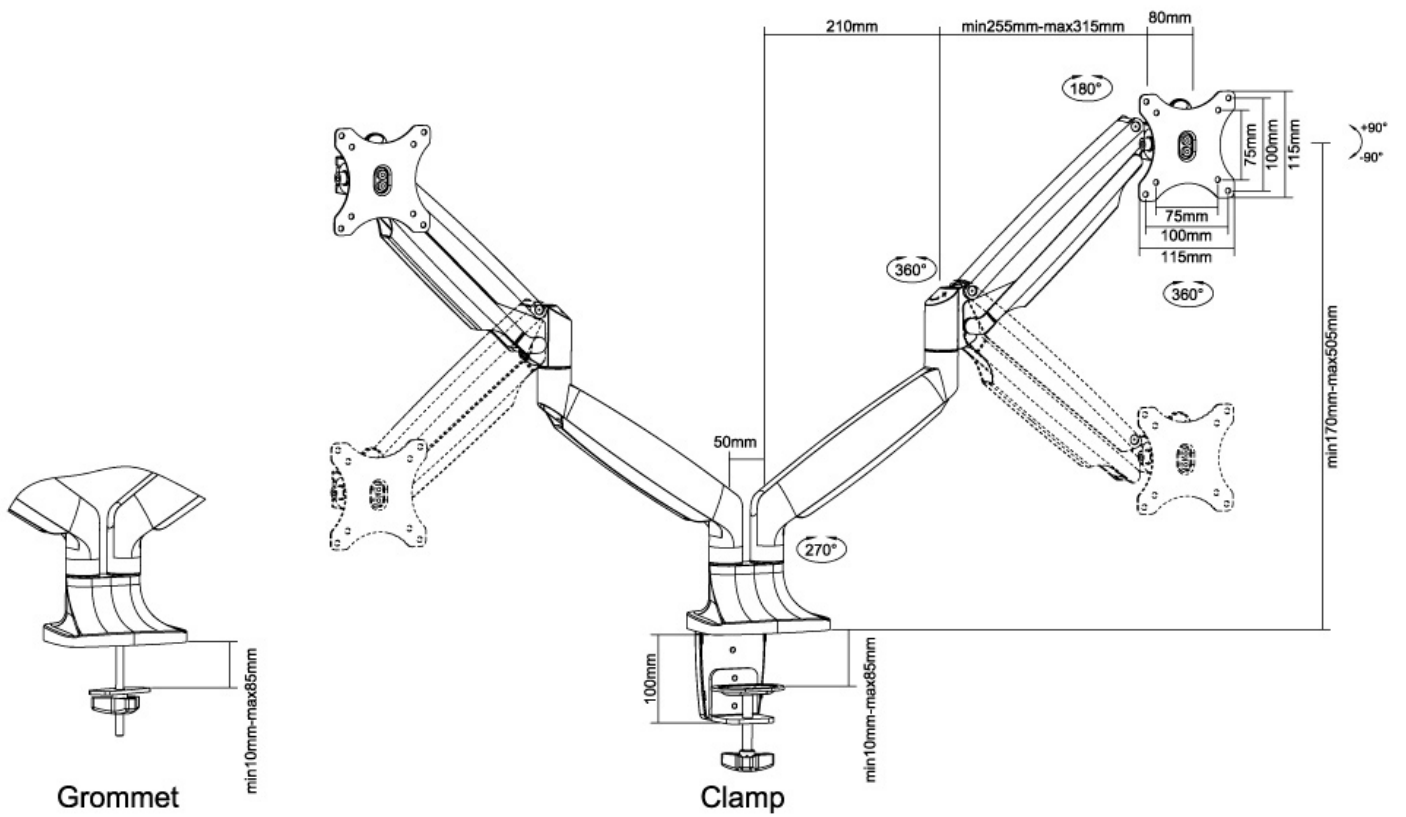

NM-D750DBLACK

NEOMOUNTS MONITORARM

Neomounts