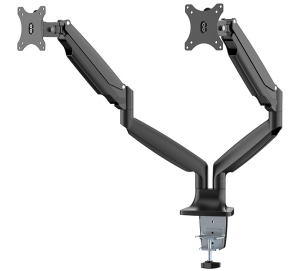

#### FUNZIONALITÀ

Tipologia	Inclinazione Ruotare Girare Mobilità completa
Regolazione altezza	17-50,5 cm
Regolazione della larghezza	110 cm
Regolazione della profondità	8-60,5 cm
Inclinazione (gradi)	+90°, -90°
Perno (gradi)	+90°, -90°
Rotazione (gradi)	+180°, -180°
Tipo di regolazione	Molla a gas

Neomounts

Neomounts

**NM-D750DBLACK è un supporto da scrivania con molla a gas per schermi LCD/LED/TFT fino a 32" (82 cm).**

Questo braccio porta monitor Neomounts, modello NM-D750DBLACK consente di collegare due schermi LCD/LED/TFT su di una scrivania con la modalità di fissaggio su piano attraverso un morsetto o foro passante (entrambe sono incluse).

Utilizzate un braccio porta monitor per sfruttare pienamente le capacità del vostro schermo. Il braccio è facile da regolare in altezza e profondità. È inoltre possibile inclinare lo schermo in senso verticale, orizzontale e farlo ruotare; questo crea la posizione ergonomica di lavoro ideale riducendo il rischio di mal di schiena e al collo. I cavi possono essere collocati sulla parte inferiore del braccio.