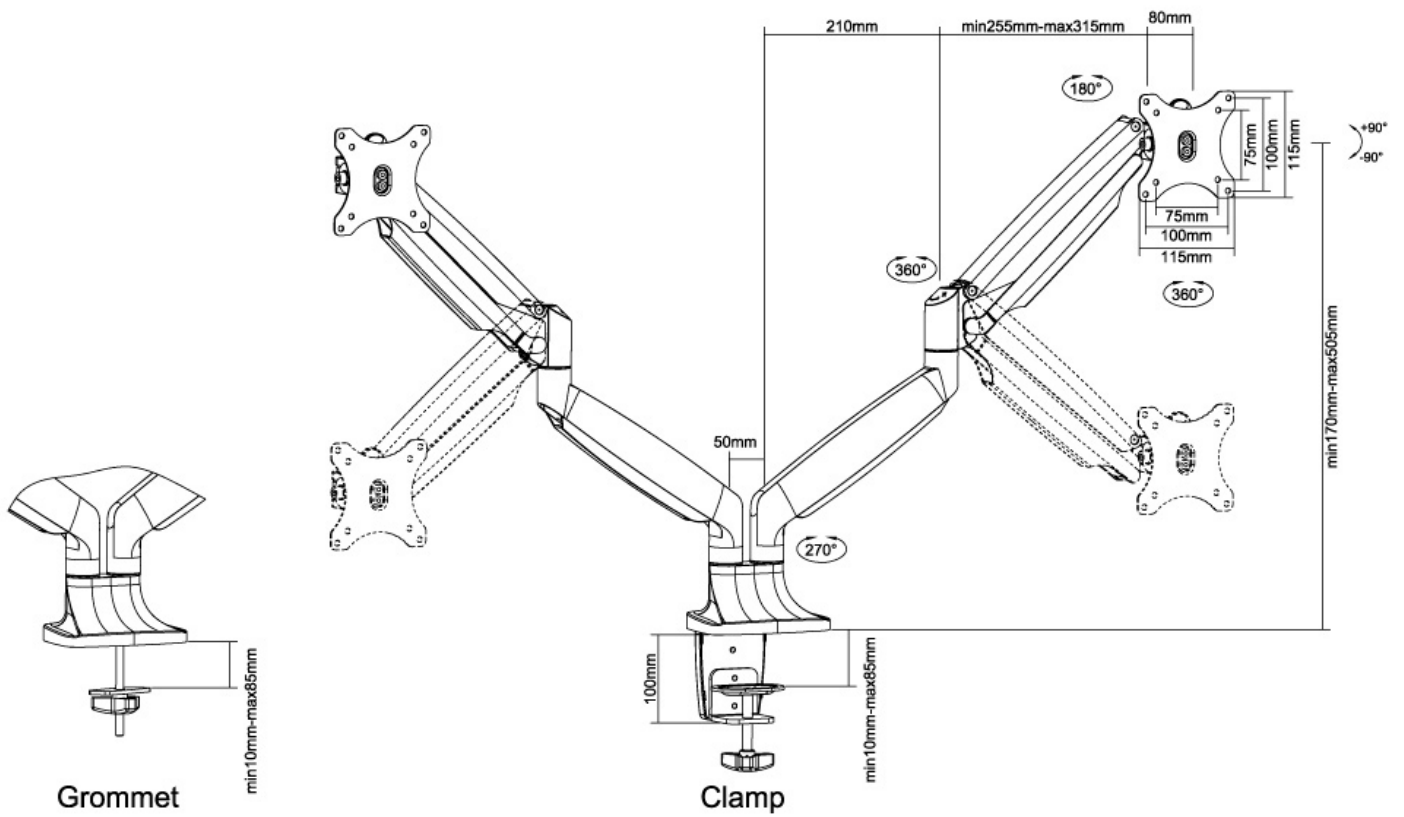

NM-D750DBLACK

SUPPORTO DA SCRIVANIA NEOMOUNTS PER

Neomounts