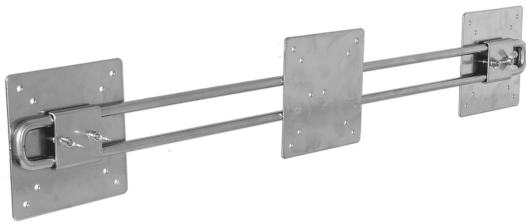

R-Go Steel Wing voor 2 Beeldschermen zwart

Reference: RGOSCWINGBL

EAN number: 8719274490869

Twee monitoren, één monitorarm

Met de wing bevestigt u twee 2 monitoren op één monitorarm. U plaatst dus twee monitoren op dezelfde hoogte, wel zo gemakkelijk én voordelig. Want u hoeft geen tweede monitorarm aan te schaffen.

Referentie	RGOSCWINGBL
EAN nummer	8719274490869

Model en functie

Model:	Monitorarm
Capaciteit (in kg):	10 kg
Geschikt voor schermdiagonaal:	≤ 32"
VESA:	75x75 mm en 100x100 mm

[Bekijk alle specificaties](#)

Verstelbaarheid

In diepte verstelbaar:	Nee
------------------------	-----

Algemeen

Lengte (mm):	850
Breedte (mm):	125
Hoogte (mm):	25
Gewicht (gram):	1850
Product materiaal:	Staal
Kleur:	Zwart
Serie:	R-Go Steel
Garantieperiode (in jaren):	2