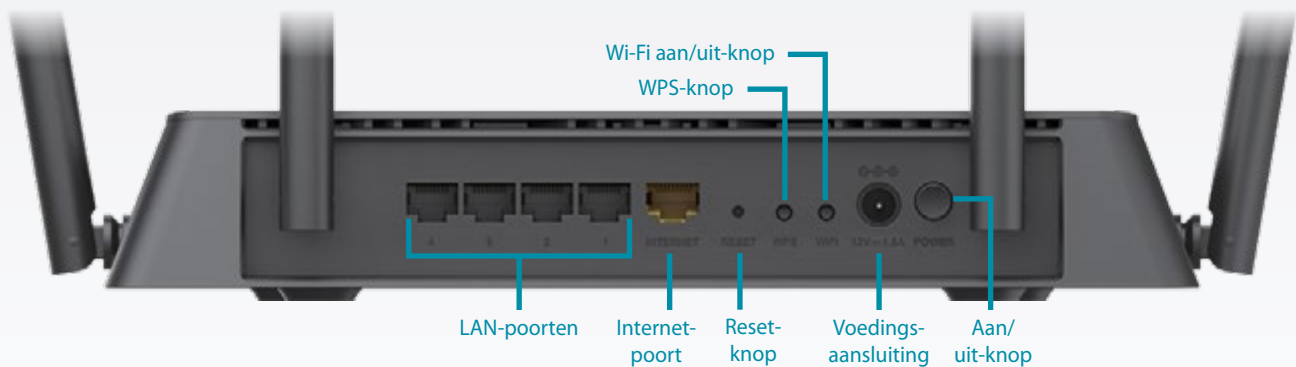

Eenvoudig te installeren en veilig

Het delen van uw internetverbinding hoeft geen ingewikkeld proces te zijn; open gewoon de internetbrowser en volg de eenvoudige stappen in de installatiewizard om te beginnen. Configureer en gebruik binnen een paar minuten draadloze WPA/WPA2-beveiliging met de installatiewizard voor draadloze netwerken, of gebruik Wi-Fi Protected Setup (WPS) om een versleutelde draadloze verbinding met nieuwe apparaten tot stand te brengen zonder instellingen of wachtwoorden te hoeven gebruiken. De ingebouwde firewall vereist geen instellingen en biedt bescherming tegen aanvallen vanaf internet, terwijl toegangsbeheerfuncties u in staat stellen om de toegang tot uw netwerk te beperken, zodat u meer controle heeft over de netwerkgebruikers.

Probleemloos verbinden met D-Link Smart Connect technologie

Sinds de introductie van de draadloze 5 GHz-technologie hebben gebruikers altijd blindelings moeten raden of de 5 GHz-band of de 2,4 GHz-band de beste netwerkkervaring zou bieden. De Smart Connect Technologie van D-Link maakt nu een einde aan de verwarring door apparaten automatisch naar het optimale netwerk te sturen. Initieer eenvoudig een verbinding met de DIR-878 en de geavanceerde algoritmen bepalen met welk netwerk uw apparaat het beste verbinding kan maken. Hierdoor bent u verzekerd van een snellere, betrouwbaardere en probleemloze ervaring.