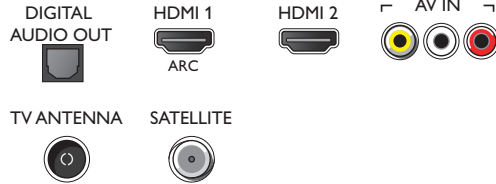

(v2 - v9.2 arası)

- Fotoğraf Görüntüleme Formatları: JPEG, BMP, GIF, PNG

Desteklenen Ekran Çözünürlüğü

- Bilgisayar girişleri: 60 Hz'de 1920x1080 değerine kadar
- Video girişleri: 24, 25, 30, 50, 60 Hz, 1366x768p değerine kadar

Tuner/Alım/İletim

- Dijital TV: DVB-T/T2/T2-HD/C/S/S2
- MPEG Desteği: MPEG2, MPEG4
- Video Oynatma: NTSC, PAL, SECAM

Güç

- Şebeke elektriği: AC 220 - 240 V 50/60 Hz
- Bekleme modunda güç tüketimi: < 0,3 W
- Kapalı modu güç tüketimi: <0,3 W
- Ortam sıcaklığı: 5°C - 35°C
- Güç Tasarrufu Özellikleri: Otomatik kapama zamanlayıcı, Ekonomik mod, Görüntü dondurma (radyo için)
- Enerji Etiket Sınıfı: A+
- AB Enerji Etiketine uygun güç: 27 W
- Yıllık enerji tüketimi: 40 kWh s
- Cıva içeriği: 0 mg
- Kurşun mevcudiyeti: Evet*

Boyutlar

- Kutu boyutları (G x Y x D): 808 x 510 x 140 mm
- Set boyutları (G x Y x D): 732,57 x 435,96 x 82,27 mm
- Stand dahil boyutları ayarlar (G x Y x D): 732,57 x 495,28 x 179,31 mm
- TV standı genişlik mesafesi: 615,5 mm
- Ürün ağırlığı: 3,96 kg
- Ürün ağırlığı (+stand): 4,03 kg
- Ambalajla birlikte Ağırlık: 5,98 kg

Aksesuarlar

- Birlikte verilen aksesuarlar: Uzaktan Kontrol, 2 x AAA Pil, Güç kablosu, Hızlı başlangıç kılavuzu, Yasal bilgiler ve güvenlik broşürü, Garanti Belgesi, Masa üstü stand

Connections

Side

Rear

Yayın tarihi 2017-07-28

Sürüm: 8.0.1

12 NC: 8670 001 44974
EAN: 87 18863 01224 6

© 2017 Koninklijke Philips N.V.
Tüm hakları saklıdır.

Teknik özellikler üzerinde önceden haber vermeden değişiklik yapılabilir. Ticari markalar, Koninklijke Philips N.V. şirketi veya ilgili kuruluşlara aittir.

www.philips.com

- EPG ve gerçek görünürlük (8 güne kadar) ülkeye ve operatöre bağlıdır.
- 365 gün boyunca günde 4 saat çalışan bir televizyonun güç tüketimine dayanan, yıl başına kWh enerji tüketimi. Gerçek enerji tüketimi televizyonun nasıl kullanıldığına göre değişir.
- Bu TV, 'Ücretsiz' yayınlar için DVB alımını destekler. Bazı DVB operatörleri desteklenmeyebilir. Güncel liste Philips destek web sitesinin SSS bölümünde bulunabilir. Bazı operatörler için Koşullu Erişim veya abonelik gerekmektedir. Daha fazla bilgi için operatörünüze başvurun.
- (Philips) yalnızca belirli Philips oynatıcılarıyla uyumludur.
- Bu televizyon sadece teknoloji alternatiflerinin olmadığı belirli parçalar ve bileşenlerde, RoHS Yönergesi maddeleri altında mevcut muafiyet ile uyumluluk gösteren oranda kurşun içerir.