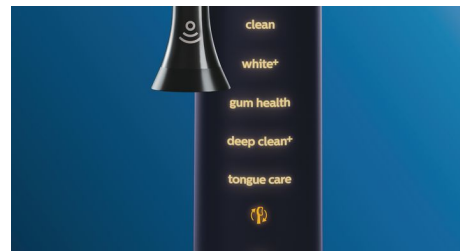

BrushSync-paring

Er du usikker på hvilken innstilling og intensitet du skal bruke? En mikrochip i børstehodet forteller DiamondClean Smart hvilken du bruker. Hvis du for eksempel setter på et børstehode for pleie av tannkjøttet, velger tannbørsten den mest optimale innstillingen og den intensiteten som gir en skånsom, men effektiv pleie av tannkjøttet. Alt du trenger å gjøre er å trykke på knappen.