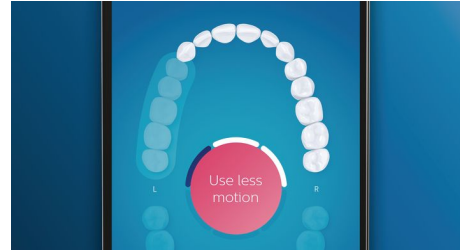

Synlig hvitere tenner, raskt

Med Premium White-børstehodet fjerner du effektivt overflatemisfarging, slik at du får et hvitere smil. De tettsittende børstestråene i

midten av børstehodet fjerner opptil 100 % mer misfarging på bare tre dager – klinisk dokumentert!**

TongueCare+ tungebørste

Tungebørsten TongueCare+ fjerner skånsomt illeluktende bakterier fra porene på tungen ved hjelp av 240 mikrobørstestrå som kommer til dypt ned mellom alle furer og hakk i tungen. Den fjerner bakterier og matrester som gir dårlig ånde, og sammen med den antibakterielle BreathRx-tungesprayen får du en suveren rengjøring og svært frisk pust.

Fokusområder og målinnstilling

Har tannlegen vist deg noen problemområder? Vi markerer dem i appen med et kart over munnen din i 3D og forteller deg hvilke områder du må fokusere litt ekstra på.

Overse aldri misfarginger

Ved hjelp av den smarte lokaliseringssensoren vet du alltid hvor du har børstet, og hvor du ikke har børstet. Med sanntidssporing i Philips Sonicare-appen vet du når du har børstet godt nok, og appen hjelper deg med å børste bedre.