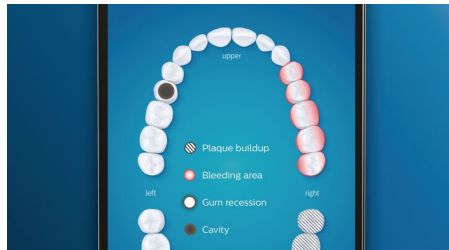

Fokusområder og målinnstilling

Har tannlegen vist deg noen problemområder? Vi markerer dem i appen med et kart over munnen din i 3D og forteller deg hvilke områder du må fokusere litt ekstra på.