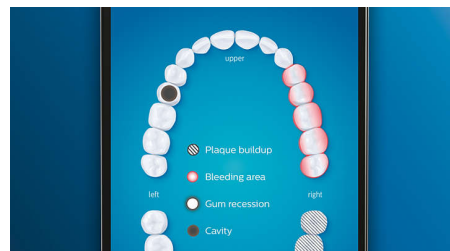

### Prenez soin de vos gencives

Clipsez la tête de brosse G3 Premium Gum Care pour améliorer la santé de vos gencives. Grâce à sa plus petite taille et à ses brins adaptés aux contours de vos gencives, elle offre un nettoyage doux et efficace le long des gencives, là où se s'accumule la plaque responsable de la gingivite. Il est cliniquement prouvé qu'elle permet d'obtenir jusqu'à 100 % d'inflammation des gencives en moins\* et des gencives jusqu'à 7 fois plus saines en seulement deux semaines\*.

### Des dents plus blanches, rapidement

Clipsez la tête de brosse W3 Premium White pour éliminer les taches en surface et retrouver un sourire plus éclatant. Avec ses brins

adaptés à l'élimination des taches densément implantés, il est cliniquement prouvé qu'elle élimine jusqu'à 100 % de taches en plus en seulement trois jours.\*\*

### Brosse-langue TongueCare+

Clipsez le brosse-langue TongueCare+ pour éliminer en douceur les bactéries à l'origine des mauvaises odeurs qui se trouvent sur votre langue. Ses 240 microbrins spécialement conçus épousent toutes les irrégularités de votre langue afin d'éliminer les bactéries et autres dépôts sources de mauvaise haleine. Utilisez-le avec notre spray pour la langue antibactérien BreathRx, pour un nettoyage optimal et une haleine ultra-fraîche.

### Zones à surveiller et définition d'objectifs

Votre dentiste vous a peut-être indiqué des zones problématiques ? Nous les mettrons en surbrillance sur la carte dentaire 3D de l'application, et nous vous rappellerons d'y faire plus attention.