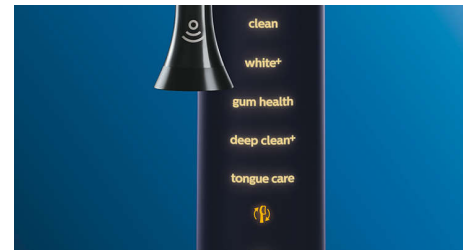

### Ne manquez jamais une zone

L'application Philips Sonicare vous permet de savoir quand vos dents sont parfaitement brossées. Elle vous apprend à réaliser un brossage plus consciencieux et mieux réussi.

### Simplicité

Laissez la brosse à dents électrique faire le travail. Nous avons intégré un capteur de mouvements dans le manche qui vous rappelle de moins frotter. Il vous permet d'améliorer votre technique, pour un brossage plus doux et plus efficace.

### Sélection des modes via BrushSync™

Vous vous posez des questions sur le mode et l'intensité à utiliser ? Ce temps est révolu. Une puce placée dans votre tête de brosse communique ses caractéristiques à votre DiamondClean Smart. Par exemple, si vous clipsez une tête de brosse Gum Care, votre brosse à dents sélectionnera le mode et l'intensité les plus adaptés pour vous procurer un soin des gencives doux et efficace. Il vous suffit d'appuyer sur le bouton marche/arrêt.