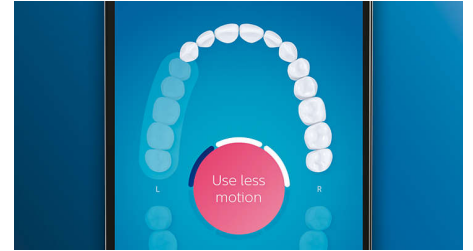

Ne manquez jamais une zone

L'application Philips Sonicare vous permet de savoir quand vos dents sont parfaitement brossées. Elle vous apprend à réaliser un brossage plus consciencieux et mieux réussi.