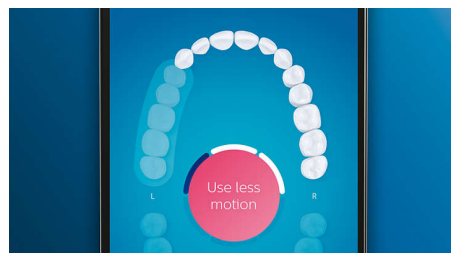

Snel wittere tanden

Klik de W3 Premium White-opzetborstel op het handvat om tandaanslag te verwijderen en uw stralende glimlach terug te toveren. Het is

klinisch bewezen dat de dicht op elkaar geplaatste borstelharen binnen 3 dagen 100% meer tandaanslag verwijderen.**

TongueCare+-tongreiniger

Klik de TongueCare+-tongreiniger op het handvat om de bacteriën die voor een slechte adem zorgen, uit de poriën van uw tong te verwijderen. De 240 speciaal ontworpen MicroBristles verwijderen bacteriën en vuil tussen de randen en de groeven van uw tong die voor een slechte adem zorgen. Gebruik daarbij onze antibacteriële BreathRx-tongspray voor een superieure reiniging en een heerlijk frisse adem.

Aandachtsgebieden en doelen stellen

Heeft uw tandarts aangegeven waar u beter moet poetsen? Dat wordt ook aangegeven op de 3D-mondkaart in de app en u krijgt handige herinneringen.

Sla nooit meer een plekje over

Dankzij onze slimme locatiesensor ziet u altijd waar u wel en niet hebt gepoetst. In de Philips Sonicare-app worden uw gegevens

bijgehouden en weet u wanneer u grondig hebt gepoetst. Kortom: de Philips Sonicare DiamondClean Smart helpt u om uw tanden beter en zorgvuldiger te poetsen.