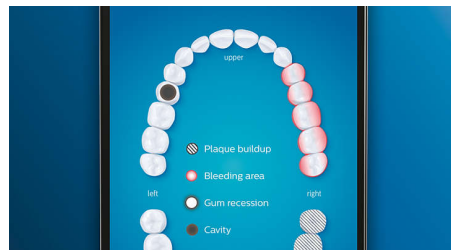

Zorg voor uw tandvlees

Klik de G3 Premium Gum Care-opzetborstel op het handvat voor een gezonder tandvlees. Het kleinere formaat en de tandvleesborstels reinigen zacht maar effectief langs de tandvleesrand waar het tandvlees het eerst ontstoken raakt. Het is klinisch bewezen dat met deze opzetborstel er 100% minder kans is op ontstoken tandvlees en het tandvlees binnen twee weken tot 7 keer gezonder is.*

Snel wittere tanden

Klik de W3 Premium White-opzetborstel op het handvat om tandaanslag te verwijderen en uw stralende glimlach terug te toveren. Het is

klinisch bewezen dat de dicht op elkaar geplaatste borstelharen binnen 3 dagen 100% meer tandaanslag verwijderen.**

TongueCare+-tongreiniger

Klik de TongueCare+-tongreiniger op het handvat om de bacteriën die voor een slechte adem zorgen, uit de poriën van uw tong te verwijderen. De 240 speciaal ontworpen MicroBristles verwijderen bacteriën en vuil tussen de randen en de groeven van uw tong die voor een slechte adem zorgen. Gebruik daarbij onze antibacteriële BreathRx-tongspray voor een superieure reiniging en een heerlijk frisse adem.

Aandachtsgebieden en doelen stellen

Heeft uw tandarts aangegeven waar u beter moet poetsen? Dat wordt ook aangegeven op de 3D-mondkaart in de app en u krijgt handige herinneringen.

Sla nooit meer een plekje over