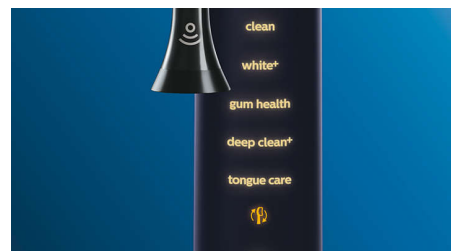

Dankzij onze slimme locatiesensor ziet u altijd waar u wel en niet hebt gepoetst. In de Philips Sonicare-app worden uw gegevens

bijgehouden en weet u wanneer u grondig hebt gepoetst. Kortom: de Philips Sonicare DiamondClean Smart helpt u om uw tanden beter en zorgvuldiger te poetsen.

Eenvoudiger wordt het niet

Bij een elektrische tandenborstel doet de borstel het werk. In het handvat zit een schrobsensor die aangeeft dat u minder mee moet bewegen tijdens het poetsen. Op die manier gaat u niet alleen beter maar ook zachter en effectiever uw tanden poetsen.

Smart-koppeling van poetsstanden

Vraagt u zich wel eens af welke poetsstand en intensiteit u moet gebruiken? Dat is niet meer nodig. Een microchip in de opzetborstel geeft aan de DiamondClean Smart door met welke instellingen u poetst. Als u bijvoorbeeld een opzetborstel voor tandvleesverzorging op het handvat klikt, weet de tandenborstel exact welke poetsstand en intensiteit optimaal zijn voor het reinigen van uw tandvlees. U hoeft alleen nog maar op de aan-uitknop te drukken.