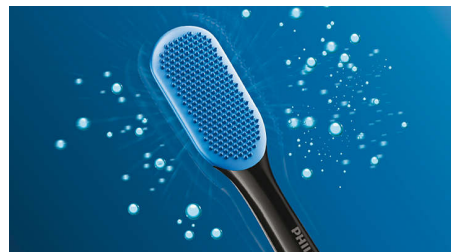

TongueCare+-tongreiniger

Klik de TongueCare+-tongreiniger op het handvat om de bacteriën die voor een slechte adem zorgen, uit de poriën van uw tong te verwijderen. De 240 speciaal ontworpen MicroBristles verwijderen bacteriën en vuil tussen de randen en de groeven van uw tong die voor een slechte adem zorgen. Gebruik daarbij onze antibacteriële BreathRx-tongspray voor een superieure reiniging en een heerlijk frisse adem.