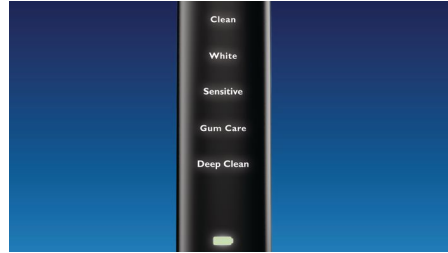

asimpleswitch.com

Besonderheiten

DiamondClean Bürstenkopf

DiamondClean Bürstenköpfe, die Philips Sonicare Bürstenköpfe für optimale Aufhellung, zeichnen sich durch diamantförmige Borsten für eine effektive und dennoch sanfte Entfernung von oberflächlichen Verfärbungen und Plaque aus. Sie lösen Verfärbungen von Kaffee, Tee, Rotwein, Zigaretten und Tabak in nur einer Woche.

AdaptiveClean Bürstenkopf

Weiche, flexible Seiten aus Gummi sorgen dafür, dass sich die Borsten mit der einzigartigen Form den Zähnen und dem Zahnfleisch der Patienten anpassen. Dies sorgt für bis zu 4 Mal mehr Oberflächenkontakt*. • Dank der Flexibilität des Bürstenkopfes werden die Borsten sanft am Zahnfleischrand entlang geführt, und übermäßiger Druck während des Putzens wird absorbiert. • Eine verbesserte Putzbewegung bietet ein einzigartiges Mundgefühl und hervorragende Reinigung entlang des Zahnfleischrands und an schwer erreichbaren Stellen*. • Entfernt nachweislich bis zu 10 Mal mehr Plaque an schwer erreichbaren Stellen als eine Handzahnbürste*.

5 Putzprogramme

White-Putzprogramm zur Entfernung von Verfärbungen. Die Zähne werden innerhalb einer Woche nachweislich aufgehellt.

Deep Clean-Putzprogramm

Unser neues Deep Clean-Putzprogramm reinigt selbst schwer erreichbare Stellen besonders effektiv. Die einzigartige Bewegung des Bürstenkopfes in diesem Modus sowie eine erweiterte dreiminütige Putzzeit machen ihn zur idealen Wahl für die gründliche Pflege von Problemstellen.

Ladesystem

Innovatives Ladeglas für den Gebrauch zu Hause plus tragbarem USB-Reiseladeetui für unterwegs mit Laptop-geeignetem USB- und Netzstecker.

Beleuchtetes Display

Wenn die Zahnbürste eingeschaltet ist, zeigt die Hintergrundbeleuchtung den gewählten Modus an. Im ausgeschalteten Zustand ist das Display nicht sichtbar und verleiht der Zahnbürste ein elegantes Erscheinungsbild.