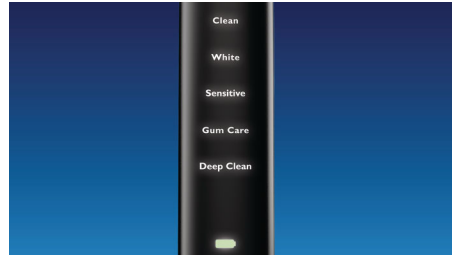

### DiamondClean-opzetborstel

De DiamondClean-opzetborstel, de beste opzetborstel van Philips Sonicare voor wittere tanden, heeft ruitvormige, medium harde borstelharen die op een effectieve en veilige manier tandplak verwijderen. Deze Philips Sonicare elektrische tandenborstel zorgt voor een uitzonderlijk schoon resultaat en wittere tanden dan een gewone tandenborstel.

### AdaptiveClean-opzetborstel

Dankzij de zachte, flexibele rubberen zijanten volgt deze opzetborstel alle contouren van de tanden en het tandvlees van patiënten. De borstel bereikt tot 4 keer meer oppervlak\*. Door de flexibiliteit van de opzetborstel poetst deze voorzichtig langs het tandvlees en absorbeert deze overmatige druk. Een verbeterde heen-en-weergaande beweging zorgt voor een uniek gevoel en superieure reiniging langs het tandvlees en op moeilijk te bereiken plaatsen\*. Deze tandenborstel verwijdert tot wel 10x meer tandplak dan een gewone tandenborstel op moeilijk te bereiken plaatsen\*.

### Vijf poetsstanden

Inclusief de vlekverwijderende White-modus, klinisch bewezen dat deze zorgt voor wittere tanden in slechts een week.